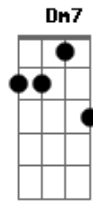

Marcelo Henrique - Meu Lugar

tom:

Intro: C Am F G

Quando me sinto só
 Andando em meio a dor
 Quando na escuridão
 Quase penso em desistir

Olho para mim
 Tudo que já vivi
 Os lugares que passei
 As dores que eu já senti

[Pré-Refrão]

Abro meus olhos e vejo a Tua cruz

Acordes

© ukulele-chords.com

© ukulele-chords.com

© ukulele-chords.com

© ukulele-chords.com

© ukulele-chords.com

© ukulele-chords.com

© ukulele-chords.com

© ukulele-chords.com

Que ainda está manchada de amor
 As gotas caídas pelo chão
 Mostram que existe outra saída

[Refrão]

A minha salvação
 Ela está no nome de Jesus
 Que vive no meio de nós
 Vive no meio de nós
 Então eu me rendo ao teu amor
 Ferido estava o meu coração
 Em Ti eu encontro enfim
 Em Ti foi que encontrei o meu lugar