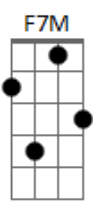

© ukulele-chords.com