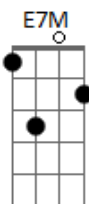

Marcelo Gross - Quase Fui

tom:

E

Intro: E7M D7M A7M
E7M D7M A7M

[Primeira Parte]

E7M Eb7M D7M A7M
Nessa estrada eu quase fui
E7M Eb7M D7M A7M
Nessa curva eu quase fui
E7M Eb7M D7M A7M
Não bailei mas foi por pouco
E7M Eb7M D7M A7M
Baby, quase fiquei louco

[Refrão]

Dbm
Eu quase fui mas eu não fui
A7M E7M
E agora estou aqui
Dbm A7M E7M
Se estivesse ido eu teria que me despedir
E7M Eb7M D7M A7M
De você
E7M
De você
E7M Eb7M D7M A7M
De você Uh

[Primeira Parte]

E7M Eb7M D7M A7M
Nessa estrada eu quase fui
E7M Eb7M D7M A7M
Nessa curva eu quase fui
E7M Eb7M D7M A7M
Não bailei mas foi por pouco
E7M Eb7M D7M A7M
Baby, quase fiquei louco

[Refrão]

Dbm
Eu quase fui mas eu não fui
A7M E7M
E agora estou aqui
Dbm A7M E7M

Acordes

© ukulele-chords.com