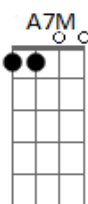

© ukulele-chords.com