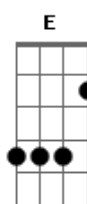

© ukulele-chords.com