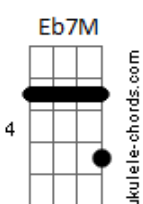

© ukulele-chords.com