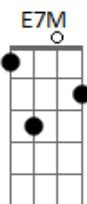

Marcelo Gross - Quase Fui

tom:

E

Intro: E7M D7M A7M
E7M D7M A7M

[Primeira Parte]

E7M Eb7M D7M A7M
Nessa estrada eu quase fui
E7M Eb7M D7M A7M
Nessa curva eu quase fui
E7M Eb7M D7M A7M
Não bailei mas foi por pouco
E7M Eb7M D7M A7M
Baby, quase fiquei louco

[Refrão]

Dbm
Eu quase fui mas eu não fui
A7M E7M
E agora estou aqui
Dbm A7M E7M
Se estivesse ido eu teria que me despedir
E7M Eb7M D7M A7M
De você
E7M
De você
E7M Eb7M D7M A7M
De você Uh

[Primeira Parte]

E7M Eb7M D7M A7M
Nessa estrada eu quase fui
E7M Eb7M D7M A7M
Nessa curva eu quase fui
E7M Eb7M D7M A7M
Não bailei mas foi por pouco
E7M Eb7M D7M A7M
Baby, quase fiquei louco

[Refrão]

Dbm
Eu quase fui mas eu não fui
A7M E7M
E agora estou aqui
Dbm A7M E7M

Acordes

© ukulele-chords.com