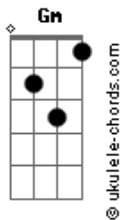

Marcelo Gross - Passou

tom:
Gm (forma dos acordes no tom de Em)
Capotraste na 3ª casa
Intro: Em G D Am
Em G D Am

[Primeira Parte]

Em G D Am
Aqui alguém que te esperou
Em G D Am
Todo esse tempo que passou
Em G D Am
E se agora um trem parar
Em G D Am
Talvez eu deva embarcar

[Refrão]

Am Em D G A Am
Porque a vida está passando, passou
Am Em D G A Am
Porque o mundo está girando, andou

[Segunda Parte]

Em G D Am
Aqui alguém que te deu todo amor
Em G D Am
Alguém que te quer como for
Em G D Am
Mas saiba que o tempo não volta atrás
Em G D Am
Preciso ver o que a vida me traz

[Refrão]

Am Em D G A Am
Porque a vida está passando, passou
Am Em D G A Am
Porque o mundo está girando, andou
Am Em D G A Am
Porque a vida está passando, passou
Am Em D G A Am A Am
Porque o mundo está girando, andou

[Terceira Parte]

Em G D Am
As coisas não são mais como eram no início

Acordes

Em G D Am
Em que você era o meu vício
Em G D Am
Não posso fingir que não incomoda
Em G D Am
Meu coração até parece uma roda

[Refrão]

Am Em D G A Am
Porque a vida está passando, passou
Am Em D G A Am
Porque o mundo está girando, andou
Am Em D G A Am
Porque a vida está passando, passou
Am Em D G A Am
Porque o mundo está girando, andou
Am Em D G A Am
Porque a vida está passando, passou
Am Em D G A Am
Porque o mundo está girando, andou

[Solo] Em G D Am
Em G D Am

[Quarta Parte]

Em G D Am
Aqui alguém que te esperou
Em G D Am
Todo esse tempo que passou
Em G D Am
E se agora um trem parar
Em G D Am
Talvez eu deva embarcar

[Refrão]

Am Em D G A Am
Porque a vida está passando, passou
Am Em D G A Am
Porque o mundo está girando, andou
Am Em D G A Am
Porque a vida está passando, passou
Am Em D G A Am
Porque o mundo está girando, andou

[Solo] Em G D Am
Em G D Am
A Am Em D