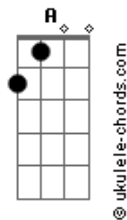

Marcelo Gross - Passou

tom:
Gm (forma dos acordes no tom de Em)
Capotraste na 3ª casa
Intro: Em G D Am
Em G D Am

[Primeira Parte]

Em G D Am
Aqui alguém que te esperou
Em G D Am
Todo esse tempo que passou
Em G D Am
E se agora um trem parar
Em G D Am
Talvez eu deva embarcar

[Refrão]

Am Em D G A Am
Porque a vida está passando, passou
Am Em D G A Am
Porque o mundo está girando, andou

[Segunda Parte]

Em G D Am
Aqui alguém que te deu todo amor
Em G D Am
Alguém que te quer como for
Em G D Am
Mas saiba que o tempo não volta atrás
Em G D Am
Preciso ver o que a vida me traz

[Refrão]

Am Em D G A Am
Porque a vida está passando, passou
Am Em D G A Am
Porque o mundo está girando, andou
Am Em D G A Am
Porque a vida está passando, passou
Am Em D G A Am A Am
Porque o mundo está girando, andou

[Terceira Parte]

Em G D Am
As coisas não são mais como eram no início

Acordes

Em G D Am
Em que você era o meu vício
Em G D Am
Não posso fingir que não incomoda
Em G D Am
Meu coração até parece uma roda

[Refrão]

Am Em D G A Am
Porque a vida está passando, passou
Am Em D G A Am
Porque o mundo está girando, andou
Am Em D G A Am
Porque a vida está passando, passou
Am Em D G A Am
Porque o mundo está girando, andou
Am Em D G A Am
Porque a vida está passando, passou
Am Em D G A Am
Porque o mundo está girando, andou

[Solo] Em G D Am
Em G D Am

[Quarta Parte]

Em G D Am
Aqui alguém que te esperou
Em G D Am
Todo esse tempo que passou
Em G D Am
E se agora um trem parar
Em G D Am
Talvez eu deva embarcar

[Refrão]

Am Em D G A Am
Porque a vida está passando, passou
Am Em D G A Am
Porque o mundo está girando, andou
Am Em D G A Am
Porque a vida está passando, passou
Am Em D G A Am
Porque o mundo está girando, andou

[Solo] Em G D Am
Em G D Am
A Am Em D