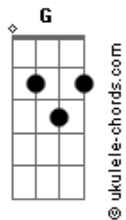

Marcelo Gross - Passou

tom:
Gm (forma dos acordes no tom de Em)
Capotraste na 3ª casa
Intro: Em G D Am
Em G D Am

[Primeira Parte]

Em G D Am
Aqui alguém que te esperou
Em G D Am
Todo esse tempo que passou
Em G D Am
E se agora um trem parar
Em G D Am
Talvez eu deva embarcar

[Refrão]

Am Em D G A Am
Porque a vida está passando, passou
Am Em D G A Am
Porque o mundo está girando, andou

[Segunda Parte]

Em G D Am
Aqui alguém que te deu todo amor
Em G D Am
Alguém que te quer como for
Em G D Am
Mas saiba que o tempo não volta atrás
Em G D Am
Preciso ver o que a vida me traz

[Refrão]

Am Em D G A Am
Porque a vida está passando, passou
Am Em D G A Am
Porque o mundo está girando, andou
Am Em D G A Am
Porque a vida está passando, passou
Am Em D G A Am A Am
Porque o mundo está girando, andou

[Terceira Parte]

Em G D Am
As coisas não são mais como eram no início

Acordes

Em G D Am
Em que você era o meu vício
Em G D Am
Não posso fingir que não incomoda
Em G D Am
Meu coração até parece uma roda

[Refrão]

Am Em D G A Am
Porque a vida está passando, passou
Am Em D G A Am
Porque o mundo está girando, andou
Am Em D G A Am
Porque a vida está passando, passou
Am Em D G A Am
Porque o mundo está girando, andou
Am Em D G A Am
Porque a vida está passando, passou
Am Em D G A Am
Porque o mundo está girando, andou

[Solo] Em G D Am
Em G D Am

[Quarta Parte]

Em G D Am
Aqui alguém que te esperou
Em G D Am
Todo esse tempo que passou
Em G D Am
E se agora um trem parar
Em G D Am
Talvez eu deva embarcar

[Refrão]

Am Em D G A Am
Porque a vida está passando, passou
Am Em D G A Am
Porque o mundo está girando, andou
Am Em D G A Am
Porque a vida está passando, passou
Am Em D G A Am
Porque o mundo está girando, andou

[Solo] Em G D Am
Em G D Am
A Am Em D