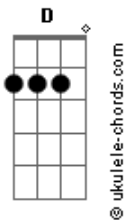

Marcelo Gross - Passou

tom:
Gm (forma dos acordes no tom de Em)
Capotraste na 3ª casa
Intro: Em G D Am
Em G D Am

[Primeira Parte]

Em G D Am
Aqui alguém que te esperou
Em G D Am
Todo esse tempo que passou
Em G D Am
E se agora um trem parar
Em G D Am
Talvez eu deva embarcar

[Refrão]

Am Em D G A Am
Porque a vida está passando, passou
Am Em D G A Am
Porque o mundo está girando, andou

[Segunda Parte]

Em G D Am
Aqui alguém que te deu todo amor
Em G D Am
Alguém que te quer como for
Em G D Am
Mas saiba que o tempo não volta atrás
Em G D Am
Preciso ver o que a vida me traz

[Refrão]

Am Em D G A Am
Porque a vida está passando, passou
Am Em D G A Am
Porque o mundo está girando, andou
Am Em D G A Am
Porque a vida está passando, passou
Am Em D G A Am A Am
Porque o mundo está girando, andou

[Terceira Parte]

Em G D Am
As coisas não são mais como eram no início

Acordes

Em G D Am
Em que você era o meu vício
Em G D Am
Não posso fingir que não incomoda
Em G D Am
Meu coração até parece uma roda

[Refrão]

Am Em D G A Am
Porque a vida está passando, passou
Am Em D G A Am
Porque o mundo está girando, andou
Am Em D G A Am
Porque a vida está passando, passou
Am Em D G A Am
Porque o mundo está girando, andou
Am Em D G A Am
Porque a vida está passando, passou
Am Em D G A Am
Porque o mundo está girando, andou

[Solo] Em G D Am
Em G D Am

[Quarta Parte]

Em G D Am
Aqui alguém que te esperou
Em G D Am
Todo esse tempo que passou
Em G D Am
E se agora um trem parar
Em G D Am
Talvez eu deva embarcar

[Refrão]

Am Em D G A Am
Porque a vida está passando, passou
Am Em D G A Am
Porque o mundo está girando, andou
Am Em D G A Am
Porque a vida está passando, passou
Am Em D G A Am
Porque o mundo está girando, andou

[Solo] Em G D Am
Em G D Am
A Am Em D