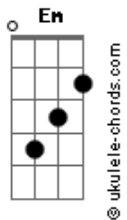

Marcelo Gross - Passou

tom:
Gm (forma dos acordes no tom de Em)
Capotraste na 3ª casa
Intro: Em G D Am
Em G D Am

[Primeira Parte]

Em G D Am
Aqui alguém que te esperou
Em G D Am
Todo esse tempo que passou
Em G D Am
E se agora um trem parar
Em G D Am
Talvez eu deva embarcar

[Refrão]

Am Em D G A Am
Porque a vida está passando, passou
Am Em D G A Am
Porque o mundo está girando, andou

[Segunda Parte]

Em G D Am
Aqui alguém que te deu todo amor
Em G D Am
Alguém que te quer como for
Em G D Am
Mas saiba que o tempo não volta atrás
Em G D Am
Preciso ver o que a vida me traz

[Refrão]

Am Em D G A Am
Porque a vida está passando, passou
Am Em D G A Am
Porque o mundo está girando, andou
Am Em D G A Am
Porque a vida está passando, passou
Am Em D G A Am A Am
Porque o mundo está girando, andou

[Terceira Parte]

Em G D Am
As coisas não são mais como eram no início

Acordes

Em G D Am
Em que você era o meu vício
Em G D Am
Não posso fingir que não incomoda
Em G D Am
Meu coração até parece uma roda

[Refrão]

Am Em D G A Am
Porque a vida está passando, passou
Am Em D G A Am
Porque o mundo está girando, andou
Am Em D G A Am
Porque a vida está passando, passou
Am Em D G A Am
Porque o mundo está girando, andou
Am Em D G A Am
Porque a vida está passando, passou
Am Em D G A Am
Porque o mundo está girando, andou

[Solo] Em G D Am
Em G D Am

[Quarta Parte]

Em G D Am
Aqui alguém que te esperou
Em G D Am
Todo esse tempo que passou
Em G D Am
E se agora um trem parar
Em G D Am
Talvez eu deva embarcar

[Refrão]

Am Em D G A Am
Porque a vida está passando, passou
Am Em D G A Am
Porque o mundo está girando, andou
Am Em D G A Am
Porque a vida está passando, passou
Am Em D G A Am
Porque o mundo está girando, andou

[Solo] Em G D Am
Em G D Am
A Am Em D