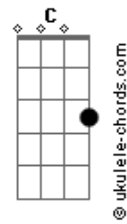

Marcelo Gross - Na Escuridão

tom:

Gm (forma dos acordes no tom de Em)

Capostrate na 3ª casa

[Primeira Parte]

Am Dm
Quando a noite cai
Em Dm Am Em
É a hora que a gente sai
Am Dm
Quando a manhã vem
Em Dm Am Em
Não acredite em mais ninguém

[Refrão]

Dm Em G
Tudo que se conservou
Dm C G
Tudo o que se conversou
Am Dm
Na escuridão
Em Dm Am Em
Ando com o coração na mão

[Segunda Parte]

Am Dm
A noite vai passar
Em Dm Am Em
Não é preciso apressar

[Ponte]

Dm Em G
Tudo o que é real
Dm C G
Tudo o que não é igual
Am
Devagar a chuva vem
Dm

Acordes

Eu não ouço mais ninguém
Em Dm Am Em
Ouço só você

[Terceira Parte]

Am Dm
A cidade vê
Em Dm Am Em
Então não vamos esconder

[Refrão]

Dm Em G
Tudo o que já passou
Dm C G
Tudo o que nos restou
Am Dm
Na escuridão
Em Dm Am Em
Ando com o coração na mão

[Solo]

Am Dm Em
Dm Am Em
Am Dm Em
Dm Am Em

[Refrão]

Dm Em G
Tudo o que aconteceu
Dm C G
Tudo o que se esqueceu
Am Dm
Na escuridão
Em Dm Am Em
Ando com o coração na mão
Am Dm
Na escuridão
Em Dm Am Em
Ando com o coração na mão