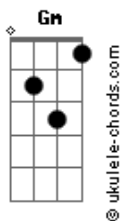

Marcelo Gross - Na Escuridão

tom:

Gm (forma dos acordes no tom de Em)

Capostrate na 3ª casa

[Primeira Parte]

Am Dm
Quando a noite cai
Em Dm Am Em
É a hora que a gente sai
Am Dm
Quando a manhã vem
Em Dm Am Em
Não acredite em mais ninguém

[Refrão]

Dm Em G
Tudo que se conservou
Dm C G
Tudo o que se conversou
Am Dm
Na escuridão
Em Dm Am Em
Ando com o coração na mão

[Segunda Parte]

Am Dm
A noite vai passar
Em Dm Am Em
Não é preciso apressar

[Ponte]

Dm Em G
Tudo o que é real
Dm C G
Tudo o que não é igual
Am
Devagar a chuva vem
Dm

Acordes

Eu não ouço mais ninguém
Em Dm Am Em
Ouço só você

[Terceira Parte]

Am Dm
A cidade vê
Em Dm Am Em
Então não vamos esconder