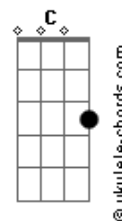

Marcelo Gross - Na Escuridão

tom:

Gm (forma dos acordes no tom de Em)

Capostrate na 3ª casa

[Primeira Parte]

Am Dm
Quando a noite cai
Em Dm Am Em
É a hora que a gente sai
Am Dm
Quando a manhã vem
Em Dm Am Em
Não acredite em mais ninguém

[Refrão]

Dm Em G
Tudo que se conservou
Dm C G
Tudo o que se conversou
Am Dm
Na escuridão
Em Dm Am Em
Ando com o coração na mão

[Segunda Parte]

Am Dm
A noite vai passar
Em Dm Am Em
Não é preciso apressar

[Ponte]

Dm Em G
Tudo o que é real
Dm C G
Tudo o que não é igual
Am
Devagar a chuva vem
Dm

Acordes

Eu não ouço mais ninguém
Em Dm Am Em
Ouço só você

[Terceira Parte]

Am Dm
A cidade vê
Em Dm Am Em
Então não vamos esconder