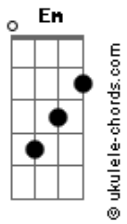

Marcelo Gross - Na Escuridão

tom:

Gm (forma dos acordes no tom de Em)

Capostrate na 3ª casa

[Primeira Parte]

Am Dm
Quando a noite cai
Em Dm Am Em
É a hora que a gente sai
Am Dm
Quando a manhã vem
Em Dm Am Em
Não acredite em mais ninguém

[Refrão]

Dm Em G
Tudo que se conservou
Dm C G
Tudo o que se conversou
Am Dm
Na escuridão
Em Dm Am Em
Ando com o coração na mão

[Segunda Parte]

Am Dm
A noite vai passar
Em Dm Am Em
Não é preciso apressar

[Ponte]

Dm Em G
Tudo o que é real
Dm C G
Tudo o que não é igual
Am
Devagar a chuva vem
Dm

Acordes

Eu não ouço mais ninguém
Em Dm Am Em
Ouço só você

[Terceira Parte]

Am Dm
A cidade vê
Em Dm Am Em
Então não vamos esconder

[Refrão]

Dm Em G
Tudo o que já passou
Dm C G
Tudo o que nos restou
Am Dm
Na escuridão
Em Dm Am Em
Ando com o coração na mão

[Solo]

Am Dm Em
Dm Am Em
Am Dm Em
Dm Am Em

[Refrão]

Dm Em G
Tudo o que aconteceu
Dm C G
Tudo o que se esqueceu
Am Dm
Na escuridão
Em Dm Am Em
Ando com o coração na mão
Am Dm
Na escuridão
Em Dm Am Em
Ando com o coração na mão