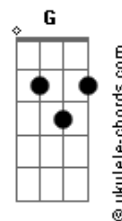

Marcelo Gross - Na Escuridão

tom:

Gm (forma dos acordes no tom de Em)

Capostrate na 3ª casa

[Primeira Parte]

Am Dm
Quando a noite cai
Em Dm Am Em
É a hora que a gente sai
Am Dm
Quando a manhã vem
Em Dm Am Em
Não acredite em mais ninguém

[Refrão]

Dm Em G
Tudo que se conservou
Dm C G
Tudo o que se conversou
Am Dm
Na escuridão
Em Dm Am Em
Ando com o coração na mão

[Segunda Parte]

Am Dm
A noite vai passar
Em Dm Am Em
Não é preciso apressar

[Ponte]

Dm Em G
Tudo o que é real
Dm C G
Tudo o que não é igual
Am
Devagar a chuva vem
Dm

Acordes

Eu não ouço mais ninguém
Em Dm Am Em
Ouço só você

[Terceira Parte]

Am Dm
A cidade vê
Em Dm Am Em
Então não vamos esconder