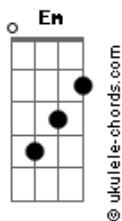

Marcelo Gross - Na Escuridão

tom:

Gm (forma dos acordes no tom de Em)

Capostrate na 3ª casa

[Primeira Parte]

Am Dm
Quando a noite cai
Em Dm Am Em
É a hora que a gente sai
Am Dm
Quando a manhã vem
Em Dm Am Em
Não acredite em mais ninguém

[Refrão]

Dm Em G
Tudo que se conservou
Dm C G
Tudo o que se conversou
Am Dm
Na escuridão
Em Dm Am Em
Ando com o coração na mão

[Segunda Parte]

Am Dm
A noite vai passar
Em Dm Am Em
Não é preciso apressar

[Ponte]

Dm Em G
Tudo o que é real
Dm C G
Tudo o que não é igual
Am
Devagar a chuva vem
Dm

Acordes

Eu não ouço mais ninguém
Em Dm Am Em
Ouço só você

[Terceira Parte]

Am Dm
A cidade vê
Em Dm Am Em
Então não vamos esconder