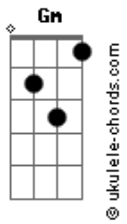

Marcelo Gross - Na Escuridão

tom:

Gm (forma dos acordes no tom de Em)

Capostrate na 3ª casa

[Primeira Parte]

Am Dm
Quando a noite cai
Em Dm Am Em
É a hora que a gente sai
Am Dm
Quando a manhã vem
Em Dm Am Em
Não acredite em mais ninguém

[Refrão]

Dm Em G
Tudo que se conservou
Dm C G
Tudo o que se conversou
Am Dm
Na escuridão
Em Dm Am Em
Ando com o coração na mão

[Segunda Parte]

Am Dm
A noite vai passar
Em Dm Am Em
Não é preciso apressar

[Ponte]

Dm Em G
Tudo o que é real
Dm C G
Tudo o que não é igual
Am
Devagar a chuva vem
Dm

Acordes

Eu não ouço mais ninguém
Em Dm Am Em
Ouço só você

[Terceira Parte]

Am Dm
A cidade vê
Em Dm Am Em
Então não vamos esconder

[Refrão]

Dm Em G
Tudo o que já passou
Dm C G
Tudo o que nos restou
Am Dm
Na escuridão
Em Dm Am Em
Ando com o coração na mão

[Solo]

Am Dm Em
Dm Am Em
Am Dm Em
Dm Am Em

[Refrão]

Dm Em G
Tudo o que aconteceu
Dm C G
Tudo o que se esqueceu
Am Dm
Na escuridão
Em Dm Am Em
Ando com o coração na mão
Am Dm
Na escuridão
Em Dm Am Em
Ando com o coração na mão