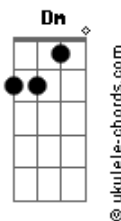

Marcelo Gross - Na Escuridão

tom:

Gm (forma dos acordes no tom de Em)

Capostrate na 3ª casa

[Primeira Parte]

Am Dm
Quando a noite cai
Em Dm Am Em
É a hora que a gente sai
Am Dm
Quando a manhã vem
Em Dm Am Em
Não acredite em mais ninguém

[Refrão]

Dm Em G
Tudo que se conservou
Dm C G
Tudo o que se conversou
Am Dm
Na escuridão
Em Dm Am Em
Ando com o coração na mão

[Segunda Parte]

Am Dm
A noite vai passar
Em Dm Am Em
Não é preciso apressar

[Ponte]

Dm Em G
Tudo o que é real
Dm C G
Tudo o que não é igual
Am
Devagar a chuva vem
Dm

Acordes

Eu não ouço mais ninguém
Em Dm Am Em
Ouço só você

[Terceira Parte]

Am Dm
A cidade vê
Em Dm Am Em
Então não vamos esconder