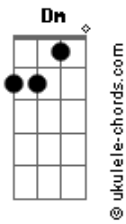

Marcelo Gross - Na Escuridão

tom:

Gm (forma dos acordes no tom de Em)

Capostrate na 3ª casa

[Primeira Parte]

Am Dm
Quando a noite cai
Em Dm Am Em
É a hora que a gente sai
Am Dm
Quando a manhã vem
Em Dm Am Em
Não acredite em mais ninguém

[Refrão]

Dm Em G
Tudo que se conservou
Dm C G
Tudo o que se conversou
Am Dm
Na escuridão
Em Dm Am Em
Ando com o coração na mão

[Segunda Parte]

Am Dm
A noite vai passar
Em Dm Am Em
Não é preciso apressar

[Ponte]

Dm Em G
Tudo o que é real
Dm C G
Tudo o que não é igual
Am
Devagar a chuva vem
Dm

Acordes

Eu não ouço mais ninguém
Em Dm Am Em
Ouço só você

[Terceira Parte]

Am Dm
A cidade vê
Em Dm Am Em
Então não vamos esconder

[Refrão]

Dm Em G
Tudo o que já passou
Dm C G
Tudo o que nos restou
Am Dm
Na escuridão
Em Dm Am Em
Ando com o coração na mão

[Solo]

Am Dm Em
Dm Am Em
Am Dm Em
Dm Am Em

[Refrão]

Dm Em G
Tudo o que aconteceu
Dm C G
Tudo o que se esqueceu
Am Dm
Na escuridão
Em Dm Am Em
Ando com o coração na mão
Am Dm
Na escuridão
Em Dm Am Em
Ando com o coração na mão