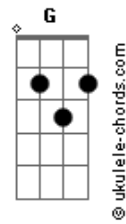

Marcelo Gross - Na Escuridão

tom:

Gm (forma dos acordes no tom de Em)

Capostrate na 3ª casa

[Primeira Parte]

Am Dm
Quando a noite cai
Em Dm Am Em
É a hora que a gente sai
Am Dm
Quando a manhã vem
Em Dm Am Em
Não acredite em mais ninguém

[Refrão]

Dm Em G
Tudo que se conservou
Dm C G
Tudo o que se conversou
Am Dm
Na escuridão
Em Dm Am Em
Ando com o coração na mão

[Segunda Parte]

Am Dm
A noite vai passar
Em Dm Am Em
Não é preciso apressar

[Ponte]

Dm Em G
Tudo o que é real
Dm C G
Tudo o que não é igual
Am
Devagar a chuva vem
Dm

Acordes

Eu não ouço mais ninguém
Em Dm Am Em
Ouço só você

[Terceira Parte]

Am Dm
A cidade vê
Em Dm Am Em
Então não vamos esconder

[Refrão]

Dm Em G
Tudo o que já passou
Dm C G
Tudo o que nos restou
Am Dm
Na escuridão
Em Dm Am Em
Ando com o coração na mão

[Solo]

Am Dm Em
Dm Am Em
Am Dm Em
Dm Am Em

[Refrão]

Dm Em G
Tudo o que aconteceu
Dm C G
Tudo o que se esqueceu
Am Dm
Na escuridão
Em Dm Am Em
Ando com o coração na mão
Am Dm
Na escuridão
Em Dm Am Em
Ando com o coração na mão