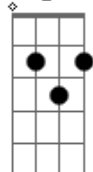

B7 B Abm7
Mulher! Tu és morena! Invade a cena
G7M B7
Pro teu corpo eu navegar
B7 B
Diz; então, que vale a pena!
G7M Abm7
Toda canção e o meu refrão
B7
Pro teu sonhar

Dbm7 Gb4 Gb
Ela gosta de cinema
Dbm7 Gb4 Gb
Fatos e fotos, coisas naturais!
Dbm7 Gb4 Gb
O frio renova a nova cena
Dbm7 Gb4 Gb
Arte, Ipanema, agora tanto faz!

B7
Granulados cabelos!
B
Sei que amanhã se perdura
G7M
Entre vidas e vindas
B7
De tão bela postura!

B7
Granulados cabelos!
B
Sei que amanhã se perdura
G7M
Entre vidas e vindas
B7
De tão bela postura!

B7 B Abm7
Mulher! Tu és morena! Invade a cena
G7M B7
Pro teu corpo eu navegar

[Solo] G A B7 G A B7

[Final] G A B7 G A B7

Acordes

G7M

© ukulele-chords.com

B

© ukulele-chords.com

G