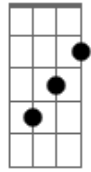

© ukulele-chords.com

Em