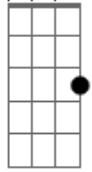

© ukulele-chords.com

C