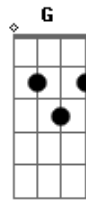

Marcelo e Rayane - Pense

tom:

Intro: Am F C G

Am F
Pense em todo aquele amor que eu te dei
C G
E você me deixou assim
Am F
Preso nessa dor indo em direção ao fim
C G
Pense, eu confiei e fui sem pensar
Am F
Me entreguei a você, queria te fazer
C G
Um dia entender que eu só te amei

Morria ali, mas aquele amor permanece aqui

Am F
Aqui dentro de mim, não
C G
Queria poder te amar todo dia

[Refrão]

Am F
Queria poder te amar todo dia
C G
Queria te ver parar na minha vida
Am F
Queria poder voltar no tempo, tempo bom
C G
Que hoje já não temos

Am F
Já não temos
C G
Oh, pense
Am F
Oh, pense
C G
Oh, oh pense
Am F
Oh, pense
C G
Oh, pense

Acordes

© ukulele-chords.com

© ukulele-chords.com

© ukulele-chords.com

© ukulele-chords.com