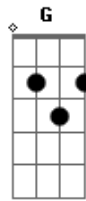

Marcelo e Rayane - Pense

tom:

Intro: Am F C G

Am F
Pense em todo aquele amor que eu te dei
C G
E você me deixou assim
Am F
Preso nessa dor indo em direção ao fim
C G
Pense, eu confiei e fui sem pensar
Am F
Me entreguei a você, queria te fazer
C G
Um dia entender que eu só te amei

[Refrão]

Am F
Queria poder te amar todo dia
C G
Queria te ver parar na minha vida
Am F
Queria poder voltar no tempo, tempo bom
C G
Que hoje já não temos

Am F
Pensei que o tempo ia passar e esse amor
C G

Acordes

© ukulele-chords.com

© ukulele-chords.com

© ukulele-chords.com

© ukulele-chords.com

Morria ali, mas aquele amor permanece aqui
Am F
Aqui dentro de mim, não
C G
Queria poder te amar todo dia

[Refrão]

Am F
Queria poder te amar todo dia
C G
Queria te ver parar na minha vida
Am F
Queria poder voltar no tempo, tempo bom
C G
Que hoje já não temos

Am F
Já não temos
C G
Oh, pense
Am F
Oh, pense
C G
Oh, oh pense
Am F
Oh, pense
C G
Oh, pense