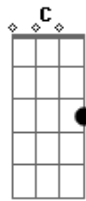

Marcelo e Rayane - Pense

tom:

Intro: Am F C G

Am F
Pense em todo aquele amor que eu te dei
C G
E você me deixou assim
Am F
Preso nessa dor indo em direção ao fim
C G
Pense, eu confiei e fui sem pensar
Am F
Me entreguei a você, queria te fazer
C G
Um dia entender que eu só te amei

Morria ali, mas aquele amor permanece aqui

Am F
Aqui dentro de mim, não
C G
Queria poder te amar todo dia

[Refrão]

Am F
Queria poder te amar todo dia
C G
Queria te ver parar na minha vida
Am F
Queria poder voltar no tempo, tempo bom
C G
Que hoje já não temos

Am F
Já não temos
C G
Oh, pense
Am F
Oh, pense
C G
Oh, oh pense
Am F
Oh, pense
C G
Oh, pense

Acordes

© ukulele-chords.com

© ukulele-chords.com

© ukulele-chords.com

© ukulele-chords.com