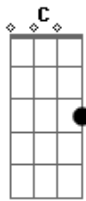

Marcelo e Rayane - Pense

tom:

Intro: Am F C G

Am F
Pense em todo aquele amor que eu te dei
C G
E você me deixou assim
Am F
Preso nessa dor indo em direção ao fim
C G
Pense, eu confiei e fui sem pensar
Am F
Me entreguei a você, queria te fazer
C G
Um dia entender que eu só te amei

[Refrão]

Am F
Queria poder te amar todo dia
C G
Queria te ver parar na minha vida
Am F
Queria poder voltar no tempo, tempo bom
C G
Que hoje já não temos

Am F
Pensei que o tempo ia passar e esse amor
C G

Acordes

© ukulele-chords.com

© ukulele-chords.com

© ukulele-chords.com

© ukulele-chords.com

Morria ali, mas aquele amor permanece aqui
Am F
Aqui dentro de mim, não
C G
Queria poder te amar todo dia

[Refrão]