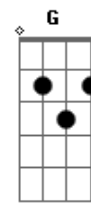

© ukulele-chords.com