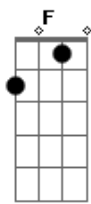

© ukulele-chords.com

© ukulele-chords.com