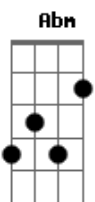

Marcelo e Matteo - Onde Aberta Pra Voltar

tom:

Intro: **E**
Eadd9 **Abm** **Dbm** **A**
Eadd9 **Abm** **Dbm** **A**

E
Se a saudade tivesse outro nome seria o seu **Abm**
Dbm
Por que você tá tão distante?
A **E**
Será que esqueceu da boca que te beijava demais
Abm
Quando eu parava cê pedia mais
Dbm
Me diz aí onde você está
A
Me fala onde aberta pra voltar

E
Sabe essa boca aqui?
Abm
Tá com com saudade da sua
Dbm **A**
Esse corpo aqui tá com vontade do seu
E
Quando você sorri
Abm **Dbm**
Sei que insinua que também tá afim
A
E deseja o mesmo que eu
E **Abm**
Tá esperando o que pra vim pra cá me ver?
Dbm **A**
Tá esperando o quê?

Acordes

© ukulele-chords.com

© ukulele-chords.com

© ukulele-chords.com

© ukulele-chords.com

© ukulele-chords.com