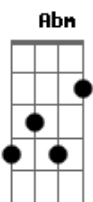

Marcelo e Matteo - Onde Aberta Pra Voltar

tom:

Intro: **E**
Eadd9 Abm Dbm A
Eadd9 Abm Dbm A

E
Se a saudade tivesse outro nome seria o seu **Abm**
Dbm
Por que você tá tão distante?
A **E**
Será que esqueceu da boca que te beijava demais
Abm
Quando eu parava cê pedia mais
Dbm
Me diz aí onde você está
A
Me fala onde aberta pra voltar

E
Sabe essa boca aqui?
Abm
Tá com com saudade da sua
Dbm **A**
Esse corpo aqui tá com vontade do seu
E
Quando você sorri
Abm **Dbm**
Sei que insinua que também tá afim
A
E deseja o mesmo que eu
E **Abm**
Tá esperando o que pra vim pra cá me ver?
Dbm **A**
Tá esperando o quê?

Acordes

© ukulele-chords.com

© ukulele-chords.com

© ukulele-chords.com

© ukulele-chords.com

© ukulele-chords.com