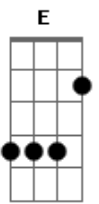

© ukulele-chords.com