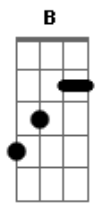

Marcelo e Alexandre - Caso de Balada

Tom: B

Intro: Abm E B Gb Eb7 Abm E B Gb

Abm
Começou bem

Eu terminei com a minha namorada e prometi E

que nunca mais na vida eu iria repetir B

Aquele velho erro de me apegar Gb

Me deixei levar Eb7 Abm

Saí pra balada não queria nem saber E

Voltar de madrugada sem ninguém pra se meter B

Aquela era a vida que eu tanto pedi pra Deus Gb

E aconteceu, mais uma vez eu embarquei numa enrascada Dbm E

Era pra ser só mais um caso de balada B

E eu fui me envolvendo, me apegando mesmo quase sem querer Gb
Dbm

Eu me entreguei

Meu caso por acaso tem hora marcada E

Todo fim de semana na mesma balada B

A gente se encontra só mais uma vez Gb B

Refrão:

B Gb Dbm E

E a gente tenta disfarçar fazer de conta que não vai se apegar B

E quando a noite terminar vai cada um pro seu lugar Gb Dbm E

E espera o fim de semana chegar. Gb B

B Gb Dbm E

E a gente tenta disfarçar fazer de conta que não vai se apegar B (riff 1)

E quando a noite terminar vai cada um pro seu lugar Gb Dbm E

E espera o fim de semana chegar. (Toca novamente a introdução e repete a música toda) Abm

Riff 1:

Acordes

© ukulele-chords.com