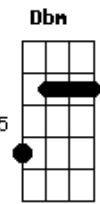

ukulele-chords.com