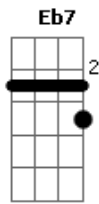

© ukulele-chords.com