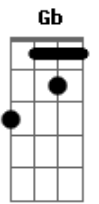

© ukulele-chords.com