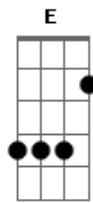

© ukulele-chords.com