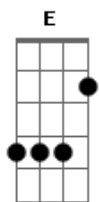

Marcelo Drawft - Balada para Porto Alegre

tom:

E

E7

Aadd9

Não existe por do sol mais lindo
Quero olhar o por do sol contigo
Porto Alegre me faz tão feliz
Traduzindo em versos o que fiz

E7 Aadd9

A tristeza não tem vez comigo
Porto Alegre é meu porto amigo
Naus que vem e vão em pensamento
São simples palavras ao vento

Aadd9 E7

Quero viver quantas vidas for possível

Aadd9 E7

Só em Porto Alegre tudo bem comigo

Aadd9 E7 Db7

E quem partiu eu sei que um dia voltará

Gbm Badd9 E7

E o Laçador silencioso a esperar

E7 Aadd9

Chega o inverno mas o frio não sinto

E7 Aadd9

O que era cinza com carinho eu pinto

E7 Aadd9

Com as cores da minha paixão

E7 Aadd9

A esperança o verde do chimarrão

E7 Aadd9

Em Porto Alegre se respira a vida

E7 Aadd9

Lá do Guaíba a vista é linda

E7 Aadd9

E quem não conhece venha conhecer

E7 Aadd9

E no calor de Porto Alegre se aquecer

Aadd9 E7

Quero viver quantas vidas for possível

Aadd9 E7

Só em Porto Alegre tudo bem comigo

Aadd9 E7 Db7

E quem partiu eu sei que um dia voltará

Gbm Badd9 E7

E o Laçador silencioso a esperar

Acordes

© ukulele-chords.com