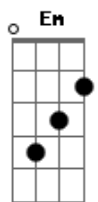

© ukulele-chords.com