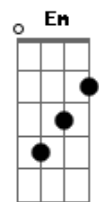

© ukulele-chords.com