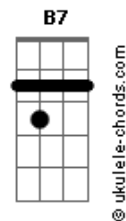

Marcelo Delacroix - Chove Sobre a Cidade

tom:

Intro: E Aadd9 E Aadd9 E Aadd9
Gbm E Aadd9 B7

E Aadd9 E Dbm
Novo azul sobre a cidade não tarda chegar
Gbm E Aadd9 B7
O verde do verão a toda luz
E Aadd9 E Dbm
Se a cidade já é outra, assim o cantor
Gbm E Aadd9 B7
O velho arranha-céu brilhou
E Aadd9 E Dbm
Vira o tempo e o meu peito abriga o trovão
Gbm E Aadd9 B7
A tempestade do verão em mim
E Aadd9 E Dbm
O toró tomba na terra varrendo o varal
Gbm E Aadd9 B7
Um céu de chumbo pisa o chão

Dbm Gbm E
Relampejou ao longe
Aadd9 B E
É hora do tambor
Dbm Gb4 Gb A B
É hora de fechar as janelas e entrar
Aadd9 Ab G
Ficar imaginando o clarão

Acordes

Gb F7M
Que vai passar -- ah!
(E Aadd9 E Aadd9 E Aadd9)
(Gbm E Aadd9 B7)