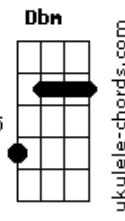

Marcelo Delacroix - Chove Sobre a Cidade

tom:

Intro: E Aadd9 E Aadd9 E Aadd9
Gbm E Aadd9 B7

E Aadd9 E Dbm
Novo azul sobre a cidade não tarda chegar
Gbm E Aadd9 B7
O verde do verão a toda luz
E Aadd9 E Dbm
Se a cidade já é outra, assim o cantor
Gbm E Aadd9 B7
O velho arranha-céu brilhou
E Aadd9 E Dbm
Vira o tempo e o meu peito abriga o trovão
Gbm E Aadd9 B7
A tempestade do verão em mim
E Aadd9 E Dbm
O toró tomba na terra varrendo o varal
Gbm E Aadd9 B7
Um céu de chumbo pisa o chão

Dbm Gbm E
Relampejou ao longe
Aadd9 B E
É hora do tambor
Dbm Gb4 Gb A B
É hora de fechar as janelas e entrar
Aadd9 Ab G
Ficar imaginando o clarão

Acordes

Gb F7M
Que vai passar -- ah!

(E Aadd9 E Aadd9 E Aadd9)
(Gbm E Aadd9 B7)

E Aadd9 E Dbm
Chove agora em Porto Alegre, o céu desabou
Gbm E Aadd9 B7
A pedra da estação solar trincou
E Aadd9 E Dbm
No teu seio de cidade o cheiro do chão
Gbm E Aadd9 B7
De quando me sonhei aqui

Dbm Gbm E
Relampejou ao longe
Aadd9 B E
É hora do tambor
Dbm Gb4 Gb A B
É hora de fechar as janelas e entrar
Aadd9 Ab G
Ficar imaginando o clarão
Gb F7M
Que vai passar -- ah!

[Final] E A Gbm
E A B7