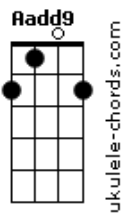

Marcelo Delacroix - Chove Sobre a Cidade

tom:

Intro: E Aadd9 E Aadd9 E Aadd9
Gbm E Aadd9 B7

E Aadd9 E Dbm
Novo azul sobre a cidade não tarda chegar
Gbm E Aadd9 B7
O verde do verão a toda luz
E Aadd9 E Dbm
Se a cidade já é outra, assim o cantor
Gbm E Aadd9 B7
O velho arranha-céu brilhou
E Aadd9 E Dbm
Vira o tempo e o meu peito abriga o trovão
Gbm E Aadd9 B7
A tempestade do verão em mim
E Aadd9 E Dbm
O toró tomba na terra varrendo o varal
Gbm E Aadd9 B7
Um céu de chumbo pisa o chão

Dbm Gbm E
Relampejou ao longe
Aadd9 B E
É hora do tambor
Dbm Gb4 Gb A B
É hora de fechar as janelas e entrar
Aadd9 Ab G
Ficar imaginando o clarão

Acordes

Gb F7M
Que vai passar -- ah!
(E Aadd9 E Aadd9 E Aadd9)
(Gbm E Aadd9 B7)