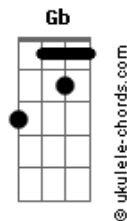

Marcelo Delacroix - Chove Sobre a Cidade

tom:

Intro: E Aadd9 E Aadd9 E Aadd9
Gbm E Aadd9 B7

E Aadd9 E Dbm
Novo azul sobre a cidade não tarda chegar
Gbm E Aadd9 B7
O verde do verão a toda luz
E Aadd9 E Dbm
Se a cidade já é outra, assim o cantor
Gbm E Aadd9 B7
O velho arranha-céu brilhou
E Aadd9 E Dbm
Vira o tempo e o meu peito abriga o trovão
Gbm E Aadd9 B7
A tempestade do verão em mim
E Aadd9 E Dbm
O toró tomba na terra varrendo o varal
Gbm E Aadd9 B7
Um céu de chumbo pisa o chão

Dbm Gbm E
Relampejou ao longe
Aadd9 B E
É hora do tambor
Dbm Gb4 Gb A B
É hora de fechar as janelas e entrar
Aadd9 Ab G
Ficar imaginando o clarão

Acordes

Gb F7M
Que vai passar -- ah!
(E Aadd9 E Aadd9 E Aadd9)
(Gbm E Aadd9 B7)