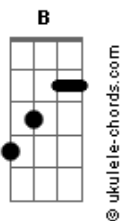

Marcelo Delacroix - Chove Sobre a Cidade

tom:

Intro: E Aadd9 E Aadd9 E Aadd9
Gbm E Aadd9 B7

E Aadd9 E Dbm
Novo azul sobre a cidade não tarda chegar
Gbm E Aadd9 B7
O verde do verão a toda luz
E Aadd9 E Dbm
Se a cidade já é outra, assim o cantor
Gbm E Aadd9 B7
O velho arranha-céu brilhou
E Aadd9 E Dbm
Vira o tempo e o meu peito abriga o trovão
Gbm E Aadd9 B7
A tempestade do verão em mim
E Aadd9 E Dbm
O toró tomba na terra varrendo o varal
Gbm E Aadd9 B7
Um céu de chumbo pisa o chão

Dbm Gbm E
Relampejou ao longe
Aadd9 B E
É hora do tambor
Dbm Gb4 Gb A B
É hora de fechar as janelas e entrar
Aadd9 Ab G
Ficar imaginando o clarão

Acordes

Gb F7M
Que vai passar -- ah!
(E Aadd9 E Aadd9 E Aadd9)
(Gbm E Aadd9 B7)