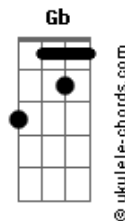

Marcelo Delacroix - Chove Sobre a Cidade

tom:

Intro: E Aadd9 E Aadd9 E Aadd9
Gbm E Aadd9 B7

E Aadd9 E Dbm
Novo azul sobre a cidade não tarda chegar
Gbm E Aadd9 B7
O verde do verão a toda luz
E Aadd9 E Dbm
Se a cidade já é outra, assim o cantor
Gbm E Aadd9 B7
O velho arranha-céu brilhou
E Aadd9 E Dbm
Vira o tempo e o meu peito abriga o trovão
Gbm E Aadd9 B7
A tempestade do verão em mim
E Aadd9 E Dbm
O toró tomba na terra varrendo o varal
Gbm E Aadd9 B7
Um céu de chumbo pisa o chão

Dbm Gbm E
Relampejou ao longe
Aadd9 B E
É hora do tambor
Dbm Gb4 Gb A B
É hora de fechar as janelas e entrar
Aadd9 Ab G
Ficar imaginando o clarão

Acordes

Gb F7M
Que vai passar -- ah!

(E Aadd9 E Aadd9 E Aadd9)
(Gbm E Aadd9 B7)

E Aadd9 E Dbm
Chove agora em Porto Alegre, o céu desabou
Gbm E Aadd9 B7
A pedra da estação solar trincou
E Aadd9 E Dbm
No teu seio de cidade o cheiro do chão
Gbm E Aadd9 B7
De quando me sonhei aqui

Dbm Gbm E
Relampejou ao longe
Aadd9 B E
É hora do tambor
Dbm Gb4 Gb A B
É hora de fechar as janelas e entrar
Aadd9 Ab G
Ficar imaginando o clarão
Gb F7M
Que vai passar -- ah!

[Final] E A Gbm
E A B7