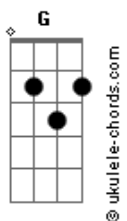

Marcelo Delacroix - Chove Sobre a Cidade

tom:

Intro: E Aadd9 E Aadd9 E Aadd9
Gbm E Aadd9 B7

E Aadd9 E Dbm
Novo azul sobre a cidade não tarda chegar
Gbm E Aadd9 B7
O verde do verão a toda luz
E Aadd9 E Dbm
Se a cidade já é outra, assim o cantor
Gbm E Aadd9 B7
O velho arranha-céu brilhou
E Aadd9 E Dbm
Vira o tempo e o meu peito abriga o trovão
Gbm E Aadd9 B7
A tempestade do verão em mim
E Aadd9 E Dbm
O toró tomba na terra varrendo o varal
Gbm E Aadd9 B7
Um céu de chumbo pisa o chão

Dbm Gbm E
Relampejou ao longe
Aadd9 B E
É hora do tambor
Dbm Gb4 Gb A B
É hora de fechar as janelas e entrar
Aadd9 Ab G
Ficar imaginando o clarão

Acordes

Gb F7M
Que vai passar -- ah!
(E Aadd9 E Aadd9 E Aadd9)
(Gbm E Aadd9 B7)