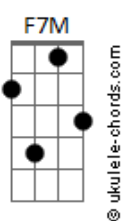

Marcelo Delacroix - Chove Sobre a Cidade

tom:

Intro: E Aadd9 E Aadd9 E Aadd9
Gbm E Aadd9 B7

E Aadd9 E Dbm
Novo azul sobre a cidade não tarda chegar
Gbm E Aadd9 B7
O verde do verão a toda luz
E Aadd9 E Dbm
Se a cidade já é outra, assim o cantor
Gbm E Aadd9 B7
O velho arranha-céu brilhou
E Aadd9 E Dbm
Vira o tempo e o meu peito abriga o trovão
Gbm E Aadd9 B7
A tempestade do verão em mim
E Aadd9 E Dbm
O toró tomba na terra varrendo o varal
Gbm E Aadd9 B7
Um céu de chumbo pisa o chão

Dbm Gbm E
Relampejou ao longe
Aadd9 B E
É hora do tambor
Dbm Gb4 Gb A B
É hora de fechar as janelas e entrar
Aadd9 Ab G
Ficar imaginando o clarão

Acordes

Gb F7M
Que vai passar -- ah!

(E Aadd9 E Aadd9 E Aadd9)
(Gbm E Aadd9 B7)

E Aadd9 E Dbm
Chove agora em Porto Alegre, o céu desabou
Gbm E Aadd9 B7
A pedra da estação solar trincou
E Aadd9 E Dbm
No teu seio de cidade o cheiro do chão
Gbm E Aadd9 B7
De quando me sonhei aqui

Dbm Gbm E
Relampejou ao longe
Aadd9 B E
É hora do tambor
Dbm Gb4 Gb A B
É hora de fechar as janelas e entrar
Aadd9 Ab G
Ficar imaginando o clarão
Gb F7M
Que vai passar -- ah!

[Final] E A Gbm
E A B7