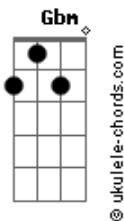

Marcelo Delacroix - Chove Sobre a Cidade

tom:

Intro: E Aadd9 E Aadd9 E Aadd9
Gbm E Aadd9 B7

E Aadd9 E Dbm
Novo azul sobre a cidade não tarda chegar
Gbm E Aadd9 B7
O verde do verão a toda luz
E Aadd9 E Dbm
Se a cidade já é outra, assim o cantor
Gbm E Aadd9 B7
O velho arranha-céu brilhou
E Aadd9 E Dbm
Vira o tempo e o meu peito abriga o trovão
Gbm E Aadd9 B7
A tempestade do verão em mim
E Aadd9 E Dbm
O toró tomba na terra varrendo o varal
Gbm E Aadd9 B7
Um céu de chumbo pisa o chão

Dbm Gbm E
Relampejou ao longe
Aadd9 B E
É hora do tambor
Dbm Gb4 Gb A B
É hora de fechar as janelas e entrar
Aadd9 Ab G
Ficar imaginando o clarão

Acordes

Gb F7M
Que vai passar -- ah!

(E Aadd9 E Aadd9 E Aadd9)
(Gbm E Aadd9 B7)

E Aadd9 E Dbm
Chove agora em Porto Alegre, o céu desabou
Gbm E Aadd9 B7
A pedra da estação solar trincou
E Aadd9 E Dbm
No teu seio de cidade o cheiro do chão
Gbm E Aadd9 B7
De quando me sonhei aqui

Dbm Gbm E
Relampejou ao longe
Aadd9 B E
É hora do tambor
Dbm Gb4 Gb A B
É hora de fechar as janelas e entrar
Aadd9 Ab G
Ficar imaginando o clarão
Gb F7M
Que vai passar -- ah!

[Final] E A Gbm
E A B7