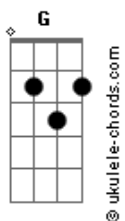

Marcelo Delacroix - Chove Sobre a Cidade

tom:

Intro: E Aadd9 E Aadd9 E Aadd9
Gbm E Aadd9 B7

E Aadd9 E Dbm
Novo azul sobre a cidade não tarda chegar
Gbm E Aadd9 B7
O verde do verão a toda luz
E Aadd9 E Dbm
Se a cidade já é outra, assim o cantor
Gbm E Aadd9 B7
O velho arranha-céu brilhou
E Aadd9 E Dbm
Vira o tempo e o meu peito abriga o trovão
Gbm E Aadd9 B7
A tempestade do verão em mim
E Aadd9 E Dbm
O toró tomba na terra varrendo o varal
Gbm E Aadd9 B7
Um céu de chumbo pisa o chão

Dbm Gbm E
Relampejou ao longe
Aadd9 B E
É hora do tambor
Dbm Gb4 Gb A B
É hora de fechar as janelas e entrar
Aadd9 Ab G
Ficar imaginando o clarão

Acordes

Gb F7M
Que vai passar -- ah!

(E Aadd9 E Aadd9 E Aadd9)
(Gbm E Aadd9 B7)

E Aadd9 E Dbm
Chove agora em Porto Alegre, o céu desabou
Gbm E Aadd9 B7
A pedra da estação solar trincou
E Aadd9 E Dbm
No teu seio de cidade o cheiro do chão
Gbm E Aadd9 B7
De quando me sonhei aqui

Dbm Gbm E
Relampejou ao longe
Aadd9 B E
É hora do tambor
Dbm Gb4 Gb A B
É hora de fechar as janelas e entrar
Aadd9 Ab G
Ficar imaginando o clarão
Gb F7M
Que vai passar -- ah!

[Final] E A Gbm
E A B7