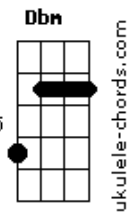

Marcelo Delacroix - Chove Sobre a Cidade

tom:

Intro: E Aadd9 E Aadd9 E Aadd9
Gbm E Aadd9 B7

E Aadd9 E Dbm
Novo azul sobre a cidade não tarda chegar
Gbm E Aadd9 B7
O verde do verão a toda luz
E Aadd9 E Dbm
Se a cidade já é outra, assim o cantor
Gbm E Aadd9 B7
O velho arranha-céu brilhou
E Aadd9 E Dbm
Vira o tempo e o meu peito abriga o trovão
Gbm E Aadd9 B7
A tempestade do verão em mim
E Aadd9 E Dbm
O toró tomba na terra varrendo o varal
Gbm E Aadd9 B7
Um céu de chumbo pisa o chão

Dbm Gbm E
Relampejou ao longe
Aadd9 B E
É hora do tambor
Dbm Gb4 Gb A B
É hora de fechar as janelas e entrar
Aadd9 Ab G
Ficar imaginando o clarão

Acordes

Gb F7M
Que vai passar -- ah!
(E Aadd9 E Aadd9 E Aadd9)
(Gbm E Aadd9 B7)