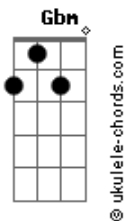

Marcelo Delacroix - Chove Sobre a Cidade

tom:

Intro: E Aadd9 E Aadd9 E Aadd9
Gbm E Aadd9 B7

E Aadd9 E Dbm
Novo azul sobre a cidade não tarda chegar
Gbm E Aadd9 B7
O verde do verão a toda luz
E Aadd9 E Dbm
Se a cidade já é outra, assim o cantor
Gbm E Aadd9 B7
O velho arranha-céu brilhou
E Aadd9 E Dbm
Vira o tempo e o meu peito abriga o trovão
Gbm E Aadd9 B7
A tempestade do verão em mim
E Aadd9 E Dbm
O toró tomba na terra varrendo o varal
Gbm E Aadd9 B7
Um céu de chumbo pisa o chão

Dbm Gbm E
Relampejou ao longe
Aadd9 B E
É hora do tambor
Dbm Gb4 Gb A B
É hora de fechar as janelas e entrar
Aadd9 Ab G
Ficar imaginando o clarão

Acordes

Gb F7M
Que vai passar -- ah!
(E Aadd9 E Aadd9 E Aadd9)
(Gbm E Aadd9 B7)