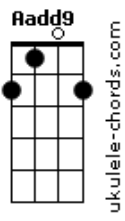

Marcelo Delacroix - Chove Sobre a Cidade

tom:

Intro: E Aadd9 E Aadd9 E Aadd9
Gbm E Aadd9 B7

E Aadd9 E Dbm
Novo azul sobre a cidade não tarda chegar
Gbm E Aadd9 B7
O verde do verão a toda luz
E Aadd9 E Dbm
Se a cidade já é outra, assim o cantor
Gbm E Aadd9 B7
O velho arranha-céu brilhou
E Aadd9 E Dbm
Vira o tempo e o meu peito abriga o trovão
Gbm E Aadd9 B7
A tempestade do verão em mim
E Aadd9 E Dbm
O toró tomba na terra varrendo o varal
Gbm E Aadd9 B7
Um céu de chumbo pisa o chão

Dbm Gbm E
Relampejou ao longe
Aadd9 B E
É hora do tambor
Dbm Gb4 Gb A B
É hora de fechar as janelas e entrar
Aadd9 Ab G
Ficar imaginando o clarão

Acordes

Gb F7M
Que vai passar -- ah!

(E Aadd9 E Aadd9 E Aadd9)
(Gbm E Aadd9 B7)

E Aadd9 E Dbm
Chove agora em Porto Alegre, o céu desabou
Gbm E Aadd9 B7
A pedra da estação solar trincou
E Aadd9 E Dbm
No teu seio de cidade o cheiro do chão
Gbm E Aadd9 B7
De quando me sonhei aqui

Dbm Gbm E
Relampejou ao longe
Aadd9 B E
É hora do tambor
Dbm Gb4 Gb A B
É hora de fechar as janelas e entrar
Aadd9 Ab G
Ficar imaginando o clarão
Gb F7M
Que vai passar -- ah!

[Final] E A Gbm
E A B7