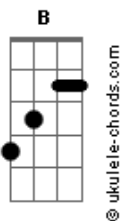

Marcelo Delacroix - Chove Sobre a Cidade

tom:

Intro: E Aadd9 E Aadd9 E Aadd9
Gbm E Aadd9 B7

E Aadd9 E Dbm
Novo azul sobre a cidade não tarda chegar
Gbm E Aadd9 B7
O verde do verão a toda luz
E Aadd9 E Dbm
Se a cidade já é outra, assim o cantor
Gbm E Aadd9 B7
O velho arranha-céu brilhou
E Aadd9 E Dbm
Vira o tempo e o meu peito abriga o trovão
Gbm E Aadd9 B7
A tempestade do verão em mim
E Aadd9 E Dbm
O toró tomba na terra varrendo o varal
Gbm E Aadd9 B7
Um céu de chumbo pisa o chão

Dbm Gbm E
Relampejou ao longe
Aadd9 B E
É hora do tambor
Dbm Gb4 Gb A B
É hora de fechar as janelas e entrar
Aadd9 Ab G
Ficar imaginando o clarão

Acordes

Gb F7M
Que vai passar -- ah!

(E Aadd9 E Aadd9 E Aadd9)
(Gbm E Aadd9 B7)

E Aadd9 E Dbm
Chove agora em Porto Alegre, o céu desabou
Gbm E Aadd9 B7
A pedra da estação solar trincou
E Aadd9 E Dbm
No teu seio de cidade o cheiro do chão
Gbm E Aadd9 B7
De quando me sonhei aqui

Dbm Gbm E
Relampejou ao longe
Aadd9 B E
É hora do tambor
Dbm Gb4 Gb A B
É hora de fechar as janelas e entrar
Aadd9 Ab G
Ficar imaginando o clarão
Gb F7M
Que vai passar -- ah!

[Final] E A Gbm
E A B7