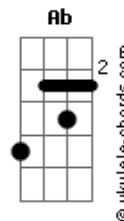

Marcelo Delacroix - Chove Sobre a Cidade

tom:

Intro: E Aadd9 E Aadd9 E Aadd9
Gbm E Aadd9 B7

E Aadd9 E Dbm
Novo azul sobre a cidade não tarda chegar
Gbm E Aadd9 B7
O verde do verão a toda luz
E Aadd9 E Dbm
Se a cidade já é outra, assim o cantor
Gbm E Aadd9 B7
O velho arranha-céu brilhou
E Aadd9 E Dbm
Vira o tempo e o meu peito abriga o trovão
Gbm E Aadd9 B7
A tempestade do verão em mim
E Aadd9 E Dbm
O toró tomba na terra varrendo o varal
Gbm E Aadd9 B7
Um céu de chumbo pisa o chão

Dbm Gbm E
Relampejou ao longe
Aadd9 B E
É hora do tambor
Dbm Gb4 Gb A B
É hora de fechar as janelas e entrar
Aadd9 Ab G
Ficar imaginando o clarão

Acordes

Gb F7M
Que vai passar -- ah!

(E Aadd9 E Aadd9 E Aadd9)
(Gbm E Aadd9 B7)

E Aadd9 E Dbm
Chove agora em Porto Alegre, o céu desabou
Gbm E Aadd9 B7
A pedra da estação solar trincou
E Aadd9 E Dbm
No teu seio de cidade o cheiro do chão
Gbm E Aadd9 B7
De quando me sonhei aqui

Dbm Gbm E
Relampejou ao longe
Aadd9 B E
É hora do tambor
Dbm Gb4 Gb A B
É hora de fechar as janelas e entrar
Aadd9 Ab G
Ficar imaginando o clarão
Gb F7M
Que vai passar -- ah!

[Final] E A Gbm
E A B7