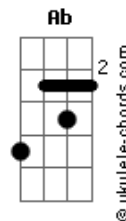

Marcelo Delacroix - Chove Sobre a Cidade

tom:

Intro: E Aadd9 E Aadd9 E Aadd9
Gbm E Aadd9 B7

E Aadd9 E Dbm
Novo azul sobre a cidade não tarda chegar
Gbm E Aadd9 B7
O verde do verão a toda luz
E Aadd9 E Dbm
Se a cidade já é outra, assim o cantor
Gbm E Aadd9 B7
O velho arranha-céu brilhou
E Aadd9 E Dbm
Vira o tempo e o meu peito abriga o trovão
Gbm E Aadd9 B7
A tempestade do verão em mim
E Aadd9 E Dbm
O toró tomba na terra varrendo o varal
Gbm E Aadd9 B7
Um céu de chumbo pisa o chão

Dbm Gbm E
Relampejou ao longe
Aadd9 B E
É hora do tambor
Dbm Gb4 Gb A B
É hora de fechar as janelas e entrar
Aadd9 Ab G
Ficar imaginando o clarão

Acordes

Gb F7M
Que vai passar -- ah!
(E Aadd9 E Aadd9 E Aadd9)
(Gbm E Aadd9 B7)