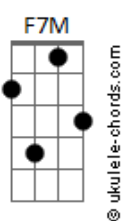

Marcelo Delacroix - Chove Sobre a Cidade

tom:

Intro: E Aadd9 E Aadd9 E Aadd9
Gbm E Aadd9 B7

E Aadd9 E Dbm
Novo azul sobre a cidade não tarda chegar
Gbm E Aadd9 B7
O verde do verão a toda luz
E Aadd9 E Dbm
Se a cidade já é outra, assim o cantor
Gbm E Aadd9 B7
O velho arranha-céu brilhou
E Aadd9 E Dbm
Vira o tempo e o meu peito abriga o trovão
Gbm E Aadd9 B7
A tempestade do verão em mim
E Aadd9 E Dbm
O toró tomba na terra varrendo o varal
Gbm E Aadd9 B7
Um céu de chumbo pisa o chão

Dbm Gbm E
Relampejou ao longe
Aadd9 B E
É hora do tambor
Dbm Gb4 Gb A B
É hora de fechar as janelas e entrar
Aadd9 Ab G
Ficar imaginando o clarão

Acordes

Gb F7M
Que vai passar -- ah!
(E Aadd9 E Aadd9 E Aadd9)
(Gbm E Aadd9 B7)

E Aadd9 E Dbm
Chove agora em Porto Alegre, o céu desabou
Gbm E Aadd9 B7
A pedra da estação solar trincou
E Aadd9 E Dbm
No teu seio de cidade o cheiro do chão
Gbm E Aadd9 B7
De quando me sonhei aqui

Dbm Gbm E
Relampejou ao longe
Aadd9 B E
É hora do tambor
Dbm Gb4 Gb A B
É hora de fechar as janelas e entrar
Aadd9 Ab G
Ficar imaginando o clarão
Gb F7M
Que vai passar -- ah!