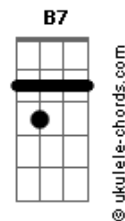

Marcelo Delacroix - Chove Sobre a Cidade

tom:

Intro: E Aadd9 E Aadd9 E Aadd9
Gbm E Aadd9 B7

E Aadd9 E Dbm
Novo azul sobre a cidade não tarda chegar
Gbm E Aadd9 B7
O verde do verão a toda luz
E Aadd9 E Dbm
Se a cidade já é outra, assim o cantor
Gbm E Aadd9 B7
O velho arranha-céu brilhou
E Aadd9 E Dbm
Vira o tempo e o meu peito abriga o trovão
Gbm E Aadd9 B7
A tempestade do verão em mim
E Aadd9 E Dbm
O toró tomba na terra varrendo o varal
Gbm E Aadd9 B7
Um céu de chumbo pisa o chão

Dbm Gbm E
Relampejou ao longe
Aadd9 B E
É hora do tambor
Dbm Gb4 Gb A B
É hora de fechar as janelas e entrar
Aadd9 Ab G
Ficar imaginando o clarão

Acordes

Gb F7M
Que vai passar -- ah!

(E Aadd9 E Aadd9 E Aadd9)
(Gbm E Aadd9 B7)

E Aadd9 E Dbm
Chove agora em Porto Alegre, o céu desabou
Gbm E Aadd9 B7
A pedra da estação solar trincou
E Aadd9 E Dbm
No teu seio de cidade o cheiro do chão
Gbm E Aadd9 B7
De quando me sonhei aqui

Dbm Gbm E
Relampejou ao longe
Aadd9 B E
É hora do tambor
Dbm Gb4 Gb A B
É hora de fechar as janelas e entrar
Aadd9 Ab G
Ficar imaginando o clarão
Gb F7M
Que vai passar -- ah!

[Final] E A Gbm
E A B7