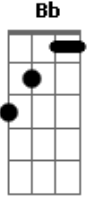

© ukulele-chords.com