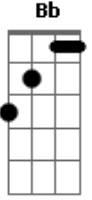

Marcelo Dantas Bass - Dê o Seu Melhor

Tom: **G**

Intro 2x: **Bb C D**

Bb **C**
Dê o seu melhor
Bb **C**

Dê o seu melhor
Bb **C**
Dê o seu melhor
D
Para Deus

Ministração: **Bb** - **C** - **D**

Acordes

© ukulele-chords.com