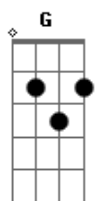

Marcelo D'Amico - Dito e Fake

tom: Gbm (forma dos acordes no tom de Em)
 Capostraste na 2ª casa
 Intro: Em

Em D
 Não teria juízo infeliz
 Am Em
 Se muro não fosse juiz
 Em D
 Não teria servidor de pau
 Am Em
 Se comandante não fosse mau
 Em D
 Não haveria verba torta
 Am Em
 Se não fosse a mão que molha
 Em D
 Nenhum plebeu estaria chorando
 Am Em
 Se estivesse mamando
 Em D
 Nem capitão seria eleito
 Am Em
 Se tivéssemos algum respeito
 Em D
 A Terra não seria mais plana
 Am Em
 Se vivessem em Havana
 Em D
 Mamadeira de madeira e tora
 Am Em
 Não seria a propulsora mola
 Em D
 Agro não seria veneno
 Am Em
 Se plantássemos dinheiro
 G D
 Não haveria cova rasa
 Am Em

Se homem não molhasse a barda
 G D
 Presidente não teria faixa
 Am Em
 Se o fâscio estivesse em baixa
 G D
 Elefante esqueceria o mundo
 Am Em
 Se devesse ao FMI
 G D
 Governança bem seria laica
 Am Em
 Se igreja não tivesse caixa
 G D
 Minha pátria é fratricida
 Am Em
 Meu estado não combina
 G D
 Um lugar que não tem futuro
 Am Em
 Onde vivem no escuro
 G D
 Acreditam em qualquer bobeira
 Am Em
 Seja lenda ou mamadeira
 G D
 Aqui não tem futuro
 Am Em
 Meu país é terceiro mundo
 G D
 A gente engole o que não quer
 Am Em
 Um país de zé mané

(G D Am Em)

G D Am Em
 Trocando as mãos pelos pés
 [Final] G D Am Em

Acordes

© ukulele-chords.com

© ukulele-chords.com

© ukulele-chords.com

© ukulele-chords.com

© ukulele-chords.com