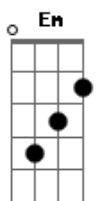

© ukulele-chords.com