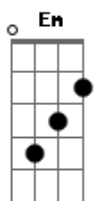

© ukulele-chords.com