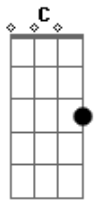

Marcelo D'Amico - Amor e Medo

tom:

Intro: Am Am

G Am
 Como se não soubéssemos da raça humana
 G Am
 Como se não tivéssemos a nossa gana
 F C
 Como se não fôssemos egoístas
 Dm Am
 Como quando o fôlego altera a pista
 Dm Am
 Quando a parede é a própria vista
 (Am)

G Am
 Quando os lábios se cruzam por um destino
 G Am
 Quantas mãos se separam deste ensino
 F C
 Quando teu olhar raro me enche de cor
 Dm Am
 Tudo o que hoje é paz antes era dor
 Dm Am
 Tudo o que você me faz se torna amor

[Final] Am G Am G Am
 F C Dm Am Dm Am

Acordes

© ukulele-chords.com

© ukulele-chords.com

© ukulele-chords.com

© ukulele-chords.com

© ukulele-chords.com