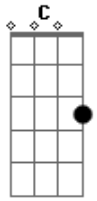

Marcelo D'Amico - Amor e Medo

tom:

Intro: Am Am

G Am
 Como se não soubéssemos da raça humana
 G Am
 Como se não tivéssemos a nossa gana
 F C
 Como se não fôssemos egoístas
 Dm Am
 Como quando o fôlego altera a pista
 Dm Am
 Quando a parede é a própria vista
 (Am)

G Am
 Quando os lábios se cruzam por um destino
 G Am
 Quantas mãos se separam deste ensino
 F C
 Quando teu olhar raro me enche de cor
 Dm Am
 Tudo o que hoje é paz antes era dor
 Dm Am
 Tudo o que você me faz se torna amor

[Final] Am G Am G Am
 F C Dm Am Dm Am

Acordes

© ukulele-chords.com

© ukulele-chords.com

© ukulele-chords.com

© ukulele-chords.com

© ukulele-chords.com