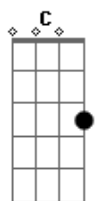

© ukulele-chords.com