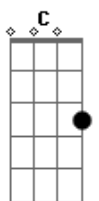

© ukulele-chords.com