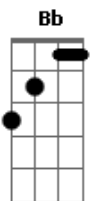

© ukulele-chords.com