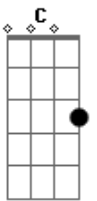

G D
Foi fabricado pra mim
Sob medida e ainda tem meu endereço
Am7
Em outras já beijei mas não te esqueço
C
Deixa o orgulho e vem correndo aqui me amar

G D
Foi fabricado pra mim
Vai descobrir quando te bater a saudade
Am
Caiu a ficha agora é a realidade
C
Você me ama e não tem como negar

G D
Foi fabricado pra mim
Sob medida e ainda tem meu endereço
Am7
Em outras já beijei mas não te esqueço
C
Deixa o orgulho e vem correndo aqui me amar

Acordes

© ukulele-chords.com

© ukulele-chords.com

© ukulele-chords.com