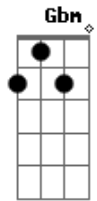

© ukulele-chords.com