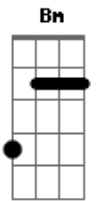

© ukulele-chords.com