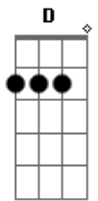

Marcelo Coutrim - Fabricado Pra Mim

tom:

Intro: G C G

G D
É que a saudade me acompanha todo dia

Cê tá dentro da minha mente, em cada esquina e na
Am7
rua vazia

Sem você tanto faz se é noite ou se é dia

Gbm
Parece que você anda muito bem
Bm
E nem lembra mais o gosto que o meu beijo tem
C D
Mas essa sua felicidade tem prazo de validade

G D
Foi fabricado pra mim
Vai descobrir quando te bater a saudade

Am
Caiu a ficha agora é a realidade
C
Você me ama e não tem como negar

G D
Foi fabricado pra mim
Sob medida e ainda tem meu endereço
Am7
Em outras já beijei mas não te esqueço
C
Deixa o orgulho e vem correndo aqui me amar

(G D Am C)

Gbm

Parece que você anda muito bem
Bm
E nem lembra mais o gosto que o meu beijo tem
C D
Mas essa sua felicidade tem prazo de validade

G D
Foi fabricado pra mim
Vai descobrir quando te bater a saudade
Am
Caiu a ficha agora é a realidade
C
Você me ama e não tem como negar

G D
Foi fabricado pra mim
Sob medida e ainda tem meu endereço
Am7
Em outras já beijei mas não te esqueço
C
Deixa o orgulho e vem correndo aqui me amar

G D
Foi fabricado pra mim
Vai descobrir quando te bater a saudade
Am
Caiu a ficha agora é a realidade
C
Você me ama e não tem como negar

G D
Foi fabricado pra mim
Sob medida e ainda tem meu endereço
Am7
Em outras já beijei mas não te esqueço
C
Deixa o orgulho e vem correndo aqui me amar

Acordes

© ukulele-chords.com