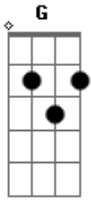

Marcelo Correia - Soldados Fiéis

tom:

G

Intro: G D Em C

G D
O mal, quer nos vencer
Em C
Mais o amor de Deus é maior
G D Em C
Vai prevalecer, vou lutar vou avançar
G D
Não vou temer, nem vou recuar
Em C G
A minha fé tá firme sobre a rocha
D Em

E minha força vem do Senhor
C G
Vou levantar minha espada
D Em
E o inimigo vou derrotar
C G
Pra honra e glória do nosso Senhor
D Em
Vem lutar vem vencer
C G
Vem lutar venha ser
D Em C G
Um soldado fiel do exército de Deus
D Em C G
Um soldado fiel do exército de Deus

Acordes

© ukulele-chords.com