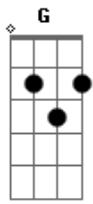

Marcelo Clayton - Nathaly

tom:

G

Am

Em

Vejo em ti a paz que eu perdi

Am

Em

Olha-me, pra mim poder sorrir

D

C

Sei que sofro com teus carinhos

D

C

Posso esquecer o que sofri

Am

Em

Descobri que tu nasceu pra mim

Am

Em

Só a ti eu quero ver me ouvir

D

C

Desta vez vou ser feliz

D

C

G

Ouçá-me, minha Nathaly

Bm

Am

Não me faça mais sofrer

Bm

Am

Só vivo pra te querer

Bm

Am

Não te esqueça mais de mim

G

Am

D

C

D

Vem, minha Nathaly

Acordes

© ukulele-chords.com