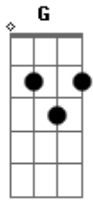

Marcelo Clayton - Nathaly

tom:

G

Am

Em

Vejo em ti a paz que eu perdi

Am

Em

Olha-me, pra mim poder sorrir

D

C

Sei que sofro com teus carinhos

D

C

Posso esquecer o que sofri

Am

Em

Descobri que tu nasceu pra mim

Am

Em

Só a ti eu quero ver me ouvir

D

C

Desta vez vou ser feliz

D

C

G

Ouçá-me, minha Nathaly

Bm

Am

Não me faça mais sofrer

Bm

Am

Só vivo pra te querer

Bm

Am

Não te esqueça mais de mim

G

Am

D

C

D

Vem, minha Nathaly

Acordes

© ukulele-chords.com