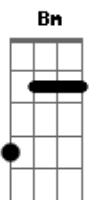

Marcelo Cavalcante - Esparsa

tom:

Bm

Na nuvem esparsa se faz a fumaça **Bm** **A7**
Enquanto enquadrado a face na tela em que passa **G7** **Gb7**
No corpo cheio do whisky vazio **Bm** **A7**
Na noite sombria da guerra em que cala **G7** **Gb7**
Do gosto à vida que sana a ferida **Bm** **A7**
Da gente unguida, do pecado à farsa **G7** **Gb7** **Gb**
Que a mente ultrapassa **Bm**
No novo, o medo, na vida, receio **G** **Ab** **D** **Gb**
O raso, sem fundo, no plano, o mundo **G** **Ab** **D** **Gb7**
Dbm7 **Gb7** **Bm** **A7**
Não vou mais saber de solidão **G** **Bb**
Sei o tanto que esperei **G** **Bb**

Bm **A7**
Cintila a vidraça nas pernas da garça
G7 **Gb7**
A foto é um disfarce e a vista embaça
Bm **A7**
Cortada ao meio tremendo de frio
G7 **Gb7**
A avenida assovia no canto da sala
Bm **A7**
No rosto a isca aponta a saída
G7 **Gb7** **Gb**
Na corda roída que o diabo esgarça
Bm
Incêndio sem fumaça
G **Ab** **D** **Gb7**
No novo, o medo, na vida, receio
G **Ab** **D** **Gb7**
O raso, sem fundo, no plano, o mundo
Dbm7 **Gb7** **Bm** **A7**
Não vou mais saber de solidão
G **Bb**
Sei o tanto que esperei
B7
Em vão

Acordes

© ukulele-chords.com