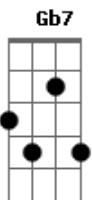

© ukulele-chords.com