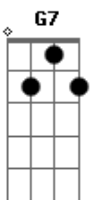

© ukulele-chords.com