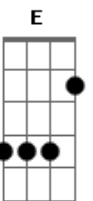

© ukulele-chords.com