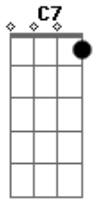

© ukulele-chords.com