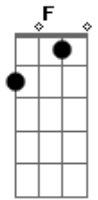

Marcelo Camelo - Tudo Passa

Tom: F

Gm C7 F Gb
 Eu você e todos os encontros casuais
 Gm C7 F Gb
 os ais e os hãõ de ser
 Gm C7
 e todos os casais também
 F Gb Gm
 olha, acho até que quem achou que nunca ia

C7 F Gb Gm C7
 esse ia se espantar de ver que o ódio e o amor
 F Gb Gm C7 F Gb
 e até eu vou pra ver no que vai dar
 Gm C7 F Gb
 a massa a moça
 Gm C7 F
 e até esse pra sempre
 (Bb Am Bb Am Bb Am E A

Acordes