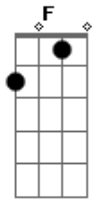

Marcelo Camelo - Tudo Passa

Tom: F

Gm C7 F Gb
Eu você e todos os encontros casuais
Gm C7 F Gb
os ais e os hãõ de ser
Gm C7
e todos os casais também
F Gb Gm
olha, acho até que quem achou que nunca ia

C7 F Gb Gm C7
esse ia se espantar de ver que o ódio e o amor
F Gb Gm C7 F Gb
e até eu vou pra ver no que vai dar
Gm C7 F Gb
a massa a moça
Gm C7 F
e até esse pra sempre
(Bb Am Bb Am Bb Am E A

Acordes

© ukulele-chords.com