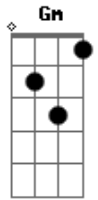

© ukulele-chords.com