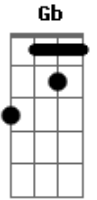

© ukulele-chords.com