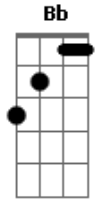

© ukulele-chords.com