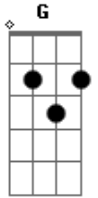

© ukulele-chords.com