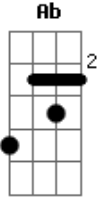

© ukulele-chords.com