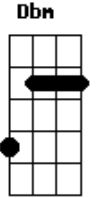

© ukulele-chords.com