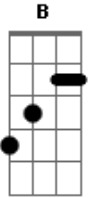

© ukulele-chords.com