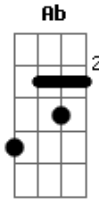

© ukulele-chords.com