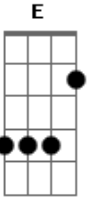

© ukulele-chords.com