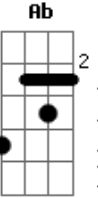

© ukulele-chords.com