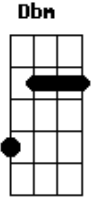

© ukulele-chords.com