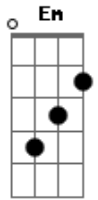

© ukulele-chords.com