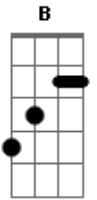

© ukulele-chords.com