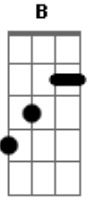

© ukulele-chords.com