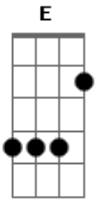

© ukulele-chords.com