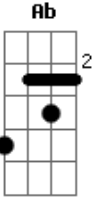

© ukulele-chords.com