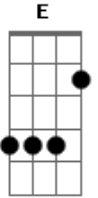

© ukulele-chords.com