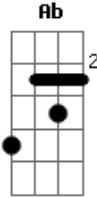

© ukulele-chords.com