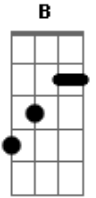

© ukulele-chords.com