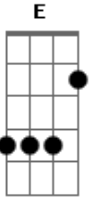

© ukulele-chords.com