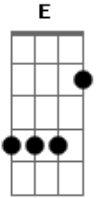

© ukulele-chords.com