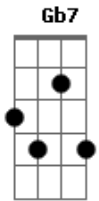

© ukulele-chords.com