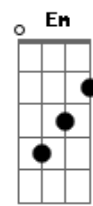

© ukulele-chords.com