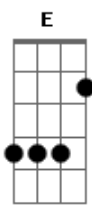

© ukulele-chords.com