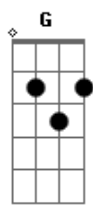

© ukulele-chords.com