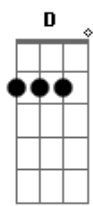

Marcelo Camelo - Pra Te Acalmar

Tom: G

D E Gm C7 D Gbm6
Passo essa canção pra te acalmar
Em A7 D Gbm11 D Gbm11
Esteja morena, você aonde estiver
G A7 Gbm Bm
Você sabe bem onde fica toda dor, morena
Em A7 Am D7
A chuva e um tanto de tempo pra molhar
G A7 D
O vento que bate pra gente se secar

D E Gm C7 D Gbm6
Passo essa canção pra te acalmar
Em A7 D Gbm11 D Gbm11
Esteja morena, você aonde estiver
G A7 Gbm Bm
Achada no peito de um outro protetor, ou solta
Em A7 Am D7
Que a gente na vida foi feito pra voar
G A7 D
E o vento que bate pra a gente se secar
Em A7 Am D7
Que a gente na vida foi feito pra voar
G A7 D
E o vento que bate pra a gente se secar.

Acordes