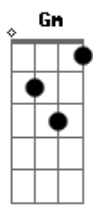

© ukulele-chords.com

© ukulele-chords.com