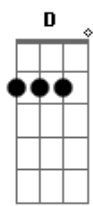

Marcelo Camelo - Pra Te Acalmar

Tom: G

D E Gm C7 D Gbm6
Passo essa canção pra te acalmar
Em7 A7 D Gbm11 D Gbm11
Esteja morena, você aonde estiver
G7M A7 Gbm7 Bm7
Você sabe bem onde fica toda dor, morena
Em7 A7 Am7 D7
A chuva e um tanto de tempo pra molhar
G7M A7 D
O vento que bate pra gente se secar

D E Gm C7 D Gbm6
Passo essa canção pra te acalmar
Em7 A7 D Gbm11 D Gbm11
Esteja morena, você aonde estiver
G7M A7 Gbm7 Bm7
Achada no peito de um outro protetor, ou solta
Em7 A7 Am7 D7
Que a gente na vida foi feito pra voar
G7M A7 D
E o vento que bate pra a gente se secar
Em7 A7 Am7 D7
Que a gente na vida foi feito pra voar
G7M A7 D
E o vento que bate pra a gente se secar.

Acordes