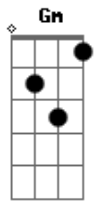

© ukulele-chords.com