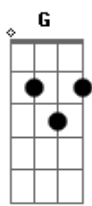

© ukulele-chords.com