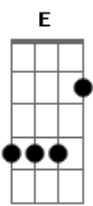

© ukulele-chords.com