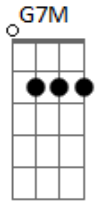

© ukulele-chords.com