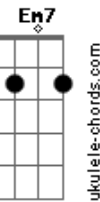

© ukulele-chords.com

© ukulele-chords.com