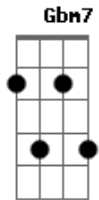

© ukulele-chords.com