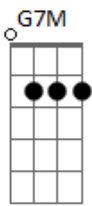

© ukulele-chords.com