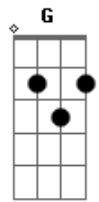

© ukulele-chords.com