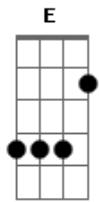

© ukulele-chords.com