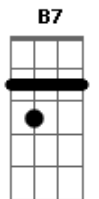

Marcelo Camelo - Posso Até Me Acostumar

Tom: E
Intro: E A7 E A B7 E

E A7 E
Posso até me acostumar

E B7 A E
E deixar você fugir

E A7 E
Posso até me acostumar

E B7 A E
Pra gente se divertir

E Dbm
Dava tudo por amor

E Dbm E
Eu vim de longe

E A B7
Dava pra sentir você dançando só pra mim

E Dbm
Parece brincadeira mas eu sei

E A
Que a gente faz...

E B7 E
Um monte de besteira

E B7 E
Por saber que é bom demais

E A7 E

Posso até me acostumar

E B7 A E
E deixar você fugir

E A7 E
Posso até me acostumar

E B7 A E
Pra gente se divertir

E Dbm E
Eu vim mas trouxe o Sol e a tempestade lá de longe

E Dbm E
Dava pra sentir você passando devagar

E A B7 Dbm
Pareceria tarde mas você foi me chamar

E A B7 Dbm
Morena da cidade eu posso até me acostumar

(E A7 E A B7 E)

E A7 E
Posso até me acostumar

E B7 A E
E deixar você fugir

E A7 E
Posso até me acostumar

E B7 A E
Pra gente se divertir

Acordes

© ukulele-chords.com

© ukulele-chords.com

© ukulele-chords.com

© ukulele-chords.com

© ukulele-chords.com