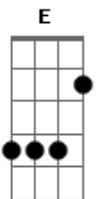

© ukulele-chords.com