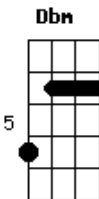

© ukulele-chords.com