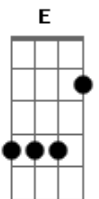

Marcelo Camelo - Posso Até Me Acostumar

Tom: E
Intro: E A7 E A B7 E

E A7 E
Posso até me acostumar

E B7 A E
E deixar você fugir

E A7 E
Posso até me acostumar

E B7 A E
Pra gente se divertir

E Dbm
Dava tudo por amor

E Dbm E
Eu vim de longe

E A B7
Dava pra sentir você dançando só pra mim

E Dbm
Parece brincadeira mas eu sei

E A
Que a gente faz...

E B7 E
Um monte de besteira

E B7 E
Por saber que é bom demais

E A7 E

Posso até me acostumar

E B7 A E
E deixar você fugir

E A7 E
Posso até me acostumar

E B7 A E
Pra gente se divertir

E Dbm E
Eu vim mas trouxe o Sol e a tempestade lá de longe

E Dbm E
Dava pra sentir você passando devagar

E A B7 Dbm
Pareceria tarde mas você foi me chamar

E A B7 Dbm
Morena da cidade eu posso até me acostumar

(E A7 E A B7 E)

E A7 E
Posso até me acostumar

E B7 A E
E deixar você fugir

E A7 E
Posso até me acostumar

E B7 A E
Pra gente se divertir

Acordes

© ukulele-chords.com