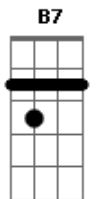

© ukulele-chords.com