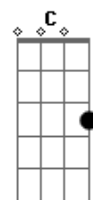

© ukulele-chords.com