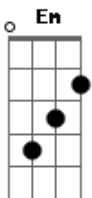

© ukulele-chords.com