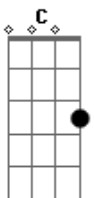

© ukulele-chords.com