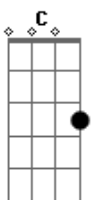

© ukulele-chords.com