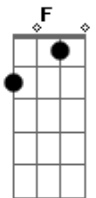

Marcelo Camelo - Mais Tarde

Tom: F
Intro: F C Dm

Solinho do teclado:

F Gm C Db Dm (Riff 2)
pode ser até do corpo se entregar mais tarde
parece simples mas a gente às vezes é F
e o amor é lindo deixo Gm Am
tudo que quiser eu não me queixo em ser Bb F ai ai ai ai
acho normal Gm Am Bb ver a vida feito faz o mar num grão de areia

Riff 1 (F C Dm) 1x

Riff 1 (F C Dm) 2x

é de se entregar a sorte e todo mundo vai saber
é de se entregar a sorte e todo mundo vai saber

Gm C Db Dm (Riff 2)
em ver que o vai e vem pode ser eterno

pra ver quem manda

F Gm Am
acho que não vai dar tô cansado demais
Bb F
vou ver a vida a pé ai ai ai ai
Gm Am Bb
acho normal tá no mundo feito faz o mar num grão de areia

É só tocar Dm e C, intercalando os acordes...
Esses riff's não têm uma certa seqüência, nem os solinhos.
É mais na base da criatividade mesmo! :)

Acordes

© ukulele-chords.com