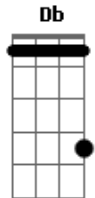

© ukulele-chords.com