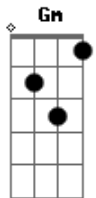

© ukulele-chords.com