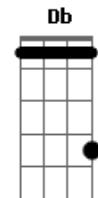

© ukulele-chords.com