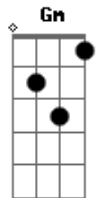

© ukulele-chords.com