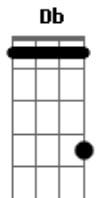

© ukulele-chords.com