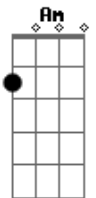

© ukulele-chords.com