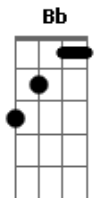

© ukulele-chords.com