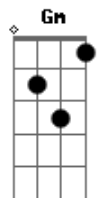

© ukulele-chords.com