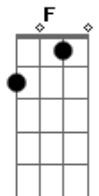

Marcelo Camelo - Mais Tarde

Tom: F
Intro: F C Dm

Solinho do teclado:

F Gm C Db Dm (Riff 2)
pode ser até do corpo se entregar mais tarde
parece simples mas a gente às vezes é
e o amor é lindo deixo
tudo que quiser eu não me queixo em ser ai ai ai ai
acho normal ver a vida feito faz o mar num grão de areia

Riff 1 (F C Dm) 1x

Riff 1 (F C Dm) 2x

é de se entregar a sorte e todo mundo vai saber
é de se entregar a sorte e todo mundo vai saber

Gm C Db Dm (Riff 2)
em ver que o vai e vem pode ser eterno

pra ver quem manda
acho que não vai dar tô cansado demais
vou ver a vida a pé ai ai ai ai
acho normal tá no mundo feito faz o mar num grão de areia

É só tocar Dm e C, intercalando os acordes...
Esses riff's não têm uma certa seqüência, nem os solinhos.
É mais na base da criatividade mesmo! :)

Acordes

© ukulele-chords.com