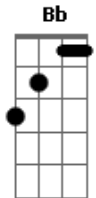

© ukulele-chords.com