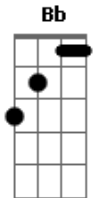

© ukulele-chords.com