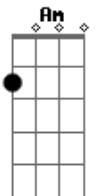

© ukulele-chords.com