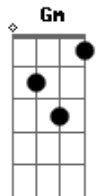

Marcelo Camelo - Mais Tarde

Tom: F
Intro: F C Dm

Solinho do teclado:

F Gm C Db Dm (Riff 2)
 pode ser até do corpo se entregar mais tarde
 parece simples mas a gente às vezes é
 e o amor é lindo deixo
 tudo que quiser eu não me queixo em ser ai ai ai ai
 acho normal ver a vida feito faz o mar num grão de areia

Riff 1 (F C Dm) 1x

Riff 1 (F C Dm) 2x

é de se entregar a sorte e todo mundo vai saber
 é de se entregar a sorte e todo mundo vai saber

Gm C Db Dm (Riff 2)
 em ver que o vai e vem pode ser eterno

pra ver quem manda
 acho que não vai dar tô cansado demais
 vou ver a vida a pé ai ai ai ai
 acho normal tá no mundo feito faz o mar num grão de areia

É só tocar Dm e C, intercalando os acordes...
 Esses riff's não têm uma certa seqüência, nem os solinhos.
 É mais na base da criatividade mesmo! :)

Acordes

© ukulele-chords.com

© ukulele-chords.com

© ukulele-chords.com