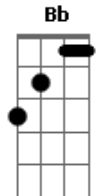

© ukulele-chords.com