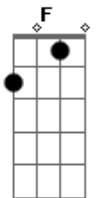

Marcelo Camelo - Mais Tarde

Tom: F
Intro: F C Dm

Solinho do teclado:

F Gm C Db Dm (Riff 2)
pode ser até do corpo se entregar mais tarde
parece simples mas a gente às vezes é
e o amor é lindo deixo
tudo que quiser eu não me queixo em ser ai ai ai ai
acho normal ver a vida feito faz o mar num grão de areia

Riff 1 (F C Dm) 1x

Riff 1 (F C Dm) 2x

é de se entregar a sorte e todo mundo vai saber
é de se entregar a sorte e todo mundo vai saber

Gm C Db Dm (Riff 2)
em ver que o vai e vem pode ser eterno

pra ver quem manda

F Gm Am
acho que não vai dar tô cansado demais
Bb F
vou ver a vida a pé ai ai ai ai
Gm Am Bb
acho normal tá no mundo feito faz o mar num grão de areia

É só tocar Dm e C, intercalando os acordes...
Esses riff's não têm uma certa seqüência, nem os solinhos.
É mais na base da criatividade mesmo! :)

Acordes

© ukulele-chords.com