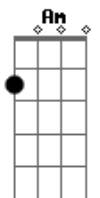

© ukulele-chords.com