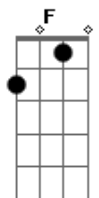

Marcelo Camelo - Mais Tarde

Tom: F
Intro: F C Dm

Solinho do teclado:

F Gm C Db Dm (Riff 2)
pode ser até do corpo se entregar mais tarde
parece simples mas a gente às vezes é F
e o amor é lindo deixo Gm Am
tudo que quiser eu não me queixo em ser Bb F ai ai ai ai
acho normal Gm Am Bb ver a vida feito faz o mar num grão de areia

Riff 1 (F C Dm) 1x

Riff 1 (F C Dm) 2x

é de se entregar a sorte e todo mundo vai saber
é de se entregar a sorte e todo mundo vai saber

Gm C Db Dm (Riff 2)
em ver que o vai e vem pode ser eterno

pra ver quem manda

F Gm Am
acho que não vai dar tô cansado demais
Bb F
vou ver a vida a pé ai ai ai ai
Gm Am Bb
acho normal tá no mundo feito faz o mar num grão de areia

É só tocar Dm e C, intercalando os acordes...
Esses riff's não têm uma certa seqüência, nem os solinhos.
É mais na base da criatividade mesmo! :)

Acordes

© ukulele-chords.com