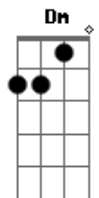

© ukulele-chords.com