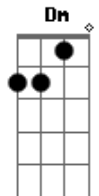

Marcelo Camelo - Mais Tarde

Tom: F
Intro: F C Dm

Solinho do teclado:

F Gm C Db Dm (Riff 2)
 pode ser até do corpo se entregar mais tarde
 parece simples mas a gente às vezes é
 e o amor é lindo deixo
 tudo que quiser eu não me queixo em ser ai ai ai ai
 acho normal ver a vida feito faz o mar num grão de areia

Riff 1 (F C Dm) 1x

Riff 1 (F C Dm) 2x

é de se entregar a sorte e todo mundo vai saber
 é de se entregar a sorte e todo mundo vai saber

Gm C Db Dm (Riff 2)
 em ver que o vai e vem pode ser eterno

pra ver quem manda
 acho que não vai dar tô cansado demais
 vou ver a vida a pé ai ai ai ai
 acho normal tá no mundo feito faz o mar num grão de areia

É só tocar Dm e C, intercalando os acordes...
 Esses riff's não têm uma certa seqüência, nem os solinhos.
 É mais na base da criatividade mesmo! :)

Acordes

© ukulele-chords.com

© ukulele-chords.com

© ukulele-chords.com