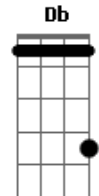

© ukulele-chords.com