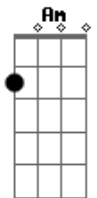

© ukulele-chords.com