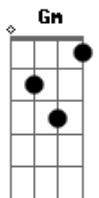

© ukulele-chords.com