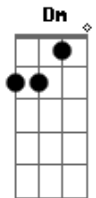

© ukulele-chords.com