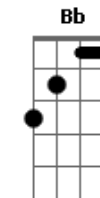

© ukulele-chords.com