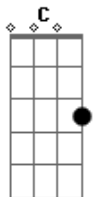

Marcelo Camelo - Janta

Tom: C

Repete durante a musica... Fica mais bonito com dois.

C Am C Am
Eu quis te conhecer, mas tenho que aceitar
C Am7 G
caberá ao nosso amor o eterno ou o não dá
Ab Am Em
pode ser cruel a eternidade
F G C G
caminho em frente por sentir vontade

C Am C Am
Eu quis te convencer, mas chega insistir
C Am7 G
caberá ao nosso amor por o que há de vir

-3---| C Am F G C Am
caminho em frente pra sentir saudade

C Am
Paper clips and crayons in my bed
C Am
everybody thinks that I'm sad
C Am G

How I'll take my ride in melodies and bees and birds
Ab Am Em
will hear my words
F G C
will be both us and you and them together

C Am C Am
I can forget about myself, trying to be everybody else
C Am G
I feel allright that we can go away
Ab Am Em
and please my day
F G C G
I'll let you stay with me if you surrender

C Am C Am
Eu quis te conhecer, mas tenho que aceitar
(I can forget about myself trying to be everybody else)
C Am G
caberá ao nosso amor o eterno ou o não dá
I feel allright that we can go away
Ab Am Em
pode ser a eternidade má
and please my day
F G
eu ando sempre pra sentir vontade
I'll let you stay with me if you surrender

Acordes

© ukulele-chords.com