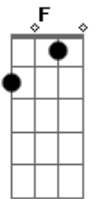

© ukulele-chords.com