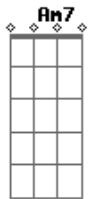

© ukulele-chords.com