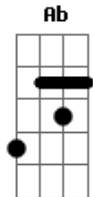

© ukulele-chords.com