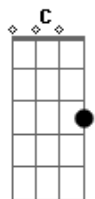

© ukulele-chords.com