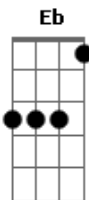

Marcelo Camelo - Dois Barcos

Tom: Ab

Intro:

Cm Bb F
 Quem bater
 Cm Bb F
 Primeiro a dobra do mar
 Cm Bb F
 Dá de lá bandeira qualquer,
 Cm Bb F
 Aponta pra fé
 Eb7 Eb Eb D7 Eb7 Eb Eb D7
 E rema
 Gm7 Gm Eb Eb Gm7 Gm Eb F

Gb7 Fm7
 É, pode ser que a maré não vire
 Gb7 Fm7
 Pode ser do vento vir contra os cais
 Gb7 Fm7
 E se já não sinto os teus sinais
 Gb7 Fm7 Ebm7 Ab Db Ab

Pode ser da vida acostumar será, morena?
 B Bbm7 Eb7
 Sobre estar só eu sei)

Abm7 E
 P : Nos mares por onde andei
 a : Bb7 Ebm7
 r : Devagar
 t : Bb7 Ebm7 E Abm7
 e : Dedicou-se mais o acaso a se esconder
 : Bb7 (repete Introd 4x)
 2 : E agora o amanhã cadê?

Eb7 Eb Eb Eb7 Eb7 Eb Eb Eb7
 Gm7 Gm Eb Eb Gm7 Gm Eb F

Db Ab Db Ab
 Doce o mar perdeu no meu cantar (2x)
 B Bbm7 Eb7
 só eu sei ... (repete PARTE 2)

Cm7 Bb Eb
 cadê?

Acordes

© ukulele-chords.com

© ukulele-chords.com

© ukulele-chords.com

© ukulele-chords.com

© ukulele-chords.com