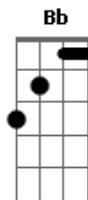

Marcelo Camelo - Dois Barcos

Tom: Ab

Intro:

Cm Bb F
 Quem bater
 Cm Bb F
 Primeiro a dobra do mar
 Cm Bb F
 Dá de lá bandeira qualquer,
 Cm Bb F
 Aponta pra fé
 Eb7 Eb Eb D7 Eb7 Eb Eb D7
 E rema
 Gm7 Gm Eb Eb Gm7 Gm Eb F

Abm7 E
 P : Nos mares por onde andei
 a : Bb7 Ebm7
 r : Devagar
 t : Bb7 Ebm7 E Abm7
 e : Dedicou-se mais o acaso a se esconder
 : Bb7 (repete Introd 4x)
 2 : E agora o amanhã cadê?

Eb7 Eb Eb Eb7 Eb7 Eb Eb Eb7
 Gm7 Gm Eb Eb Gm7 Gm Eb F

Db Ab Db Ab
 Doce o mar perdeu no meu cantar (2x)
 B Bbm7 Eb7
 só eu sei ... (repete PARTE 2)

Cm7 Bb Eb
 cadê?

Acordes

© ukulele-chords.com

© ukulele-chords.com

© ukulele-chords.com

© ukulele-chords.com

© ukulele-chords.com