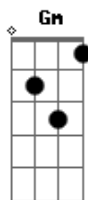

Marcelo Camelo - Dois Barcos

Tom: Ab

Intro:

Cm Bb F
 Quem bater
 Cm Bb F
 Primeiro a dobra do mar
 Cm Bb F
 Dá de lá bandeira qualquer,
 Cm Bb F
 Aponta pra fé
 Eb7 Eb Eb D7 Eb7 Eb Eb D7
 E rema
 Gm7 Gm Eb Eb Gm7 Gm Eb F

Abm7 E
 P : Nos mares por onde andei
 a : Bb7 Ebm7
 r : Devagar
 t : Bb7 Ebm7 E Abm7
 e : Dedicou-se mais o acaso a se esconder
 : Bb7 (repete Introd 4x)
 2 : E agora o amanhã cadê?

Eb7 Eb Eb Eb7 Eb7 Eb Eb Eb7
 Gm7 Gm Eb Eb Gm7 Gm Eb F

Db Ab Db Ab
 Doce o mar perdeu no meu cantar (2x)
 B Bbm7 Eb7
 só eu sei ... (repete PARTE 2)

Cm7 Bb Eb
 cadê?

Acordes

© ukulele-chords.com

© ukulele-chords.com

© ukulele-chords.com

© ukulele-chords.com

© ukulele-chords.com