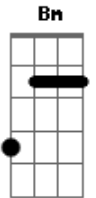

© ukulele-chords.com