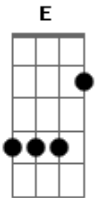

© ukulele-chords.com