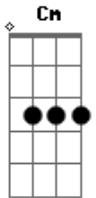

© ukulele-chords.com