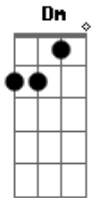

© ukulele-chords.com