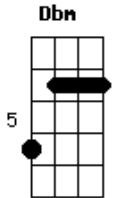

© ukulele-chords.com

© ukulele-chords.com