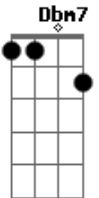

© ukulele-chords.com