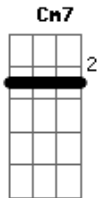

© ukulele-chords.com