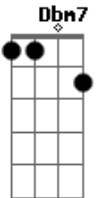

© ukulele-chords.com