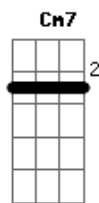

© ukulele-chords.com