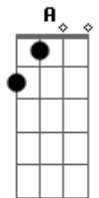

Marcelo Camelo - Doce Solidão

Tom: A
Intro: A Dbm7 (Dbm7 Cm7 Bm7) E (riff1)
A Dbm7 (Dbm7 Cm7 Bm7) E (riff2)

Dbm7 Cm7 Bm7 E
Solidão , fuge que eu te encontro que eu já tenho asa
Dm7 Dbm7 Bm7 A (riff 3)
Isso lá é bom ?
Dm7 Dbm7 Bm7 E
Doce solidão

Riff 1: A Dbm7 (Dbm7 Cm7 Bm7) E (riff 1)
Riff 2: A Dbm7 (Dbm7 Cm7 Bm7) E (riff 2)

Riff 3:

A Dbm7 (Dbm7 Cm7 Bm7) E A
Posso estar só mas sou de todo mundo
Dbm7 (Dbm7 Cm7 Bm7) E
A (repete tudo)
Por eu ser só um ah nem , ah não , ah nem dá

Acordes

© ukulele-chords.com