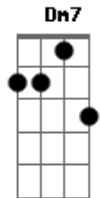

© ukulele-chords.com