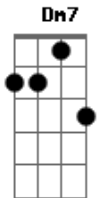

© ukulele-chords.com