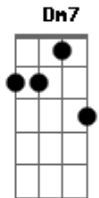

© ukulele-chords.com