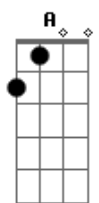

Marcelo Camelo - Doce Solidão

Tom: **A**
Intro: **A** **Dbm7** (**Dbm7** **Cm7** **Bm7**) **E** (riff1)
A **Dbm7** (**Dbm7** **Cm7** **Bm7**) **E** (riff2)

Dbm7 **Cm7** **Bm7** **E**
Solidão , fuge que eu te encontro que eu já tenho asa
Dm7 **Dbm7** **Bm7** **A** (riff 3)
Isso lá é bom ?
Dm7 **Dbm7** **Bm7** **E**
Doce solidão

Riff 1: **A** **Dbm7** (**Dbm7** **Cm7** **Bm7**) **E** (riff 1)
Riff 2: **A** **Dbm7** (**Dbm7** **Cm7** **Bm7**) **E** (riff 2)

Riff 3:

A **Dbm7** (**Dbm7** **Cm7** **Bm7**) **E** **A**
Posso estar só mas sou de todo mundo
Dbm7 (**Dbm7** **Cm7** **Bm7**) **E**
A (repete tudo)
Por eu ser só um ah nem , ah não , ah nem dá

Acordes

© ukulele-chords.com