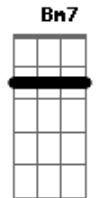

© ukulele-chords.com