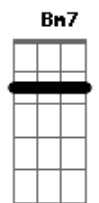

© ukulele-chords.com