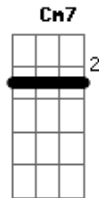

© ukulele-chords.com