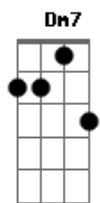

© ukulele-chords.com