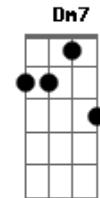

© ukulele-chords.com