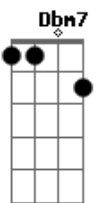

© ukulele-chords.com