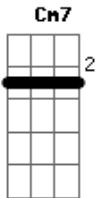

© ukulele-chords.com