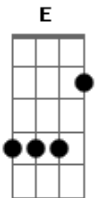

© ukulele-chords.com