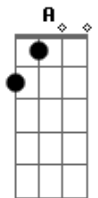

Marcelo Camelo - Doce Solidão

Tom: A
Intro: A Dbm7 (Dbm7 Cm7 Bm7) E (riff1)
A Dbm7 (Dbm7 Cm7 Bm7) E (riff2)

Dbm7 Cm7 Bm7 E
Solidão , fuge que eu te encontro que eu já tenho asa
Dm7 Dbm7 Bm7 A (riff 3)
Isso lá é bom ?
Dm7 Dbm7 Bm7 E
Doce solidão

Riff 1: A Dbm7 (Dbm7 Cm7 Bm7) E (riff 1)
Riff 2: A Dbm7 (Dbm7 Cm7 Bm7) E (riff 2)

Riff 3:

A Dbm7 (Dbm7 Cm7 Bm7) E A
Posso estar só mas sou de todo mundo
Dbm7 (Dbm7 Cm7 Bm7) E
A (repete tudo)
Por eu ser só um ah nem , ah não , ah nem dá

Acordes

© ukulele-chords.com