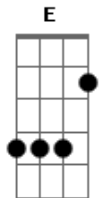

© ukulele-chords.com