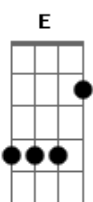

© ukulele-chords.com