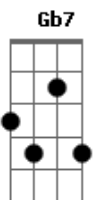

© ukulele-chords.com