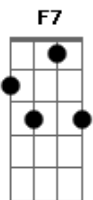

© ukulele-chords.com