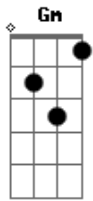

Marcelo Camelo - Adeus Você

Tom: F

Intro: B7 E7 (2x)

Bm7 Em7
Adeus Você

Bm7 Em7
Eu hoje vou pro lado de lá

Bm7 Em7
Eu tô levando tudo de mim

Bm7 Em7
Que é pra não ter razão pra chorar

A7 A7 F#7(#5)
Vê se te alimenta e não pensa que eu fui

Por não te
Abm7 Db7 Gb7 B7 E Gb7 Bm Gm Gb7

Amar Quero ver você maior meu bem
Bm Gm Bm Gm Gb7 (2x)
Pra que minha vida siga adiante

Bm7 Em7
Adeus você

Bm7 Em7
Não venha mais me negacear

Bm7 Em7
Teu choro não me faz desistir

Bm7 Em7
Teu riso não me faz reclinar

A7 A7 F#7(#5)
Acalma esta tormenta e se aguenta

F#7(#5) Bb
Que eu vou pro meu lugar

A Dm Gb Gm7
É bom as vezes se perder

C7 F7 E Bb
Sem ter por que, sem Ter razão

A Dm Gb Gm7 C7
É um dom saber envaidecer, por si

F7 E
Saber mudar de

Abm7 Db7
Tom,

Gb7 B7 E Gb7 Bm Gm Gb7
Quero não saber de cor também

Bm Gm Bm Gm Gb7 (repete)
Pra que minha vida siga adiante

Acordes

© ukulele-chords.com

© ukulele-chords.com

© ukulele-chords.com