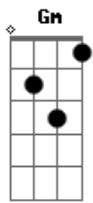

Marcelo Camelo - Adeus Você

Tom: F

Intro: B7 E7 (2x)

Bm7 Em7
Adeus Você

Bm7 Em7
Eu hoje vou pro lado de lá

Bm7 Em7
Eu tô levando tudo de mim

Bm7 Em7
Que é pra não ter razão pra chorar

A7 A7 F#7(#5)
Vê se te alimenta e não pensa que eu fui

Por não te
Abm7 Db7 Gb7 B7 E Gb7 Bm Gm Gb7

Amar Quero ver você maior meu bem
Bm Gm Bm Gm Gb7 (2x)
Pra que minha vida siga adiante

Bm7 Em7
Adeus você

Bm7 Em7
Não venha mais me negacear

Bm7 Em7
Teu choro não me faz desistir

Bm7 Em7
Teu riso não me faz reclinar

A7 A7 F#7(#5)
Acalma esta tormenta e se aguenta

F#7(#5) Bb
Que eu vou pro meu lugar

A Dm Gb Gm7
É bom as vezes se perder

C7 F7 E Bb
Sem ter por que, sem Ter razão

A Dm Gb Gm7 C7
É um dom saber envaidecer, por si

F7 E
Saber mudar de

Abm7 Db7
Tom,

Gb7 B7 E Gb7 Bm Gm Gb7
Quero não saber de cor também

Bm Gm Bm Gm Gb7 (repete)
Pra que minha vida siga adiante

Acordes

© ukulele-chords.com

© ukulele-chords.com

© ukulele-chords.com