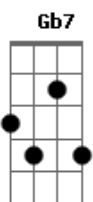

© ukulele-chords.com