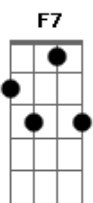

© ukulele-chords.com