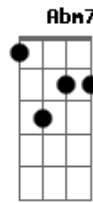

© ukulele-chords.com