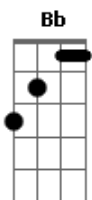

© ukulele-chords.com