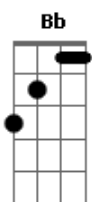

© ukulele-chords.com