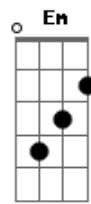

© ukulele-chords.com