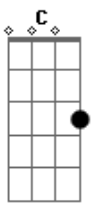

Marcelo Camelo - A Flor

Tom: C
Intro: Am Dm Dm Am Dm Em

Am Dm Dm
Ouvi dizer do teu olhar ao ver a flor
Am Dm Dm
Não sei porque achou ser de um outro rapaz
Dm G C C Am Am
Foi capaz de se entregar...
Dm G F
Eu fiz de tudo pra ganhar você pra mim...
Fm
mas mesmo assim...

Dm Dm Am Dm Dm
Minha flor serviu pra que você achasse alguém
Dm G C C Am Am
Um outro alguém que me tomou o seu amor...

Dm G F
Eu fiz de tudo pra você perceber...
Fm
que era eu...

(Intro)

Dm Dm Am Dm Dm
Tua flor me deu alguém pra amar enquanto a mim
Dm G C C Am Am
Você assim eu por final sem meu lugar...
Dm G Am Dm
Eu tive tudo sem saber quem era eu;...

Dm Am Dm Dm
Eu que nunca amei a ninguém
Am Dm G
Pude então enfim amar ...

Acordes

© ukulele-chords.com