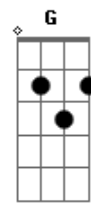

Marcelo Camelo - A Flor

Tom: C
Intro: Am Dm Dm Am Dm Em

Am Dm Dm
Ouvi dizer do teu olhar ao ver a flor
Am Dm Dm
Não sei porque achou ser de um outro rapaz
Dm G C C Am Am
Foi capaz de se entregar...
Dm G F
Eu fiz de tudo pra ganhar você pra mim...
Fm
mas mesmo assim...

Dm Dm Am Dm Dm
Minha flor serviu pra que você achasse alguém
Dm G C C Am Am
Um outro alguém que me tomou o seu amor...

Dm G F
Eu fiz de tudo pra você perceber...
Fm
que era eu...

(Intro)

Dm Dm Am Dm Dm
Tua flor me deu alguém pra amar enquanto a mim
Dm G C C Am Am
Você assim eu por final sem meu lugar...
Dm G Am Dm
Eu tive tudo sem saber quem era eu;...

Dm Am Dm Dm
Eu que nunca amei a ninguém
Am Dm G
Pude então enfim amar ...

Acordes

© ukulele-chords.com

© ukulele-chords.com

© ukulele-chords.com

© ukulele-chords.com

© ukulele-chords.com

© ukulele-chords.com

© ukulele-chords.com