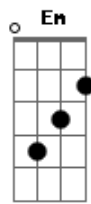

© ukulele-chords.com