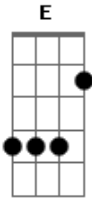

© ukulele-chords.com