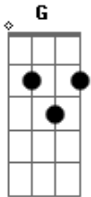

Marcelo Caixeta - Talismã

tom:

Intro: G C G ^G D7

[Primeira Parte]

^G ^{B7}
Sabe Quanto tempo não te vejo
^C
Cada vez você distante
^{Am} ^F ^{D7}
Mais eu gosto de você Porque

^G ^{B7}
Sabe Eu pensei que fosse fácil
^C ^{Am}
Esquecer seu jeito frágil
^F ^{D7}
De se dar sem receber Só você

^C ^G
Só você que me ilumina
^C
Meu pequeno talismã
^G
Como é doce essa rotina
^{Am}
De te amar toda manhã

Acordes

© ukulele-chords.com