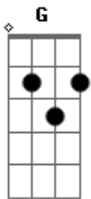

Marcelo Caixeta - Talismã

tom:

Intro: G C G ^G D7

[Primeira Parte]

^G ^{B7}
Sabe Quanto tempo não te vejo
^C
Cada vez você distante
^{Am} ^F ^{D7}
Mais eu gosto de você Porque

^G ^{B7}
Sabe Eu pensei que fosse fácil
^C ^{Am}
Esquecer seu jeito frágil
^F ^{D7}
De se dar sem receber Só você

^C ^G
Só você que me ilumina
^C
Meu pequeno talismã
^G
Como é doce essa rotina
^{Am}
De te amar toda manhã

Acordes

© ukulele-chords.com