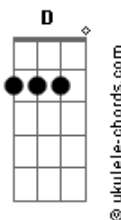

Marcelo Cacilias - Aleluia

tom:

Intro: G Am G Em D G
G Am G C D G

G G G G
Aleluia, Jesus vive

G G G G
Aleluia, Jesus reina

C G G C
Aleluia, incomparável Senhor

C G G C
Aleluia, digno Tu és de todo o louvor

G G G
Te exaltarei e engrandecerei

D G
Vitorioso, o Senhor vem

C
Em breve vem

G G G
Te louvarei e a Ti bendirei

D G
Rei para sempre, o Seu nome é

C
Jesus, o rei

G G G G
Aleluia, Jesus vive

G G G G
Aleluia, Jesus reina

C G G C
Aleluia, incomparável Senhor

Acordes

Aleluia, digno Tu és de todo o louvor

G G G
Te exaltarei e engrandecerei

D G
Vitorioso, o Senhor vem

C
Em breve vem

G G G
Te louvarei e a Ti bendirei

D G
Rei para sempre, o Seu nome é

C
Jesus, o rei