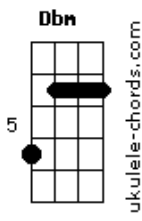

Marcelo Brum-lemos - Desculpa Aí

tom:

A
Dbm

Desculpa aí
A Dbm
Foi sem querer
Ab A
Foi mal, eu não quis te magoar

Gbm E E
Perdoa-me se matei você

A Dbm
Vergonha sim
A Dbm
Ou timidez
Ab A
Não foi preciosismo não

Gbm E E
Quem me dera ter alguém como você!

Gb
Não consegui
A
Te responder o olhar
Dbm Gb
Só tive tempo de me absconder

E
Perdoa a timidez

Gb
Sabe o que mais
A
Eu também nasci aqui

Dbm Gb
Acordes

Não me condene eu não presto atenção
A Fm
Não percebi se era flerte ou não