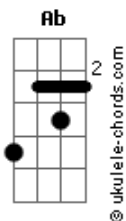

Marcelo Brum-lemos - Desculpa Aí

tom:

A
Dbm

Desculpa aí
A Dbm
Foi sem querer
Ab A
Foi mal, eu não quis te magoar

Gbm E E
Perdoa-me se matei você

A Dbm
Vergonha sim
A Dbm
Ou timidez
Ab A
Não foi preciosismo não

Gbm E E
Quem me dera ter alguém como você!

Gb
Não consegui
A
Te responder o olhar
Dbm Gb
Só tive tempo de me absconder

E
Perdoa a timidez

Gb
Sabe o que mais
A
Eu também nasci aqui

Dbm Gb
Acordes

Não me condene eu não presto atenção
A Fm
Não percebi se era flerte ou não