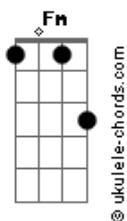

Marcelo Brum-lemos - Desculpa Aí

tom:

A
Dbm

Desculpa aí
A Dbm
Foi sem querer
Ab A
Foi mal, eu não quis te magoar

Gbm E E
Perdoa-me se matei você

A Dbm
Vergonha sim
A Dbm
Ou timidez
Ab A
Não foi preciosismo não

Gbm E E
Quem me dera ter alguém como você!

Gb
Não consegui
A
Te responder o olhar
Dbm Gb
Só tive tempo de me absconder

E
Perdoa a timidez

Gb
Sabe o que mais
A
Eu também nasci aqui

Dbm Gb
Acordes

Não me condene eu não presto atenção
A Fm
Não percebi se era flerte ou não