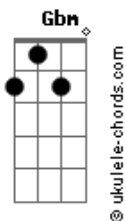

Marcelo Brum-lemos - Desculpa Aí

tom:

A
Dbm

Desculpa aí
A Dbm
Foi sem querer
Ab A
Foi mal, eu não quis te magoar

Gbm E E
Perdoa-me se matei você

A Dbm
Vergonha sim
A Dbm
Ou timidez
Ab A
Não foi preciosismo não

Gbm E E
Quem me dera ter alguém como você!

Gb
Não consegui
A
Te responder o olhar
Dbm Gb
Só tive tempo de me absconder

E
Perdoa a timidez

Gb
Sabe o que mais
A
Eu também nasci aqui

Dbm Gb
Acordes

Não me condene eu não presto atenção
A Fm
Não percebi se era flerte ou não