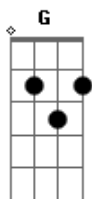

# Marcelo Brum-lemos - Alice

tom:

A

Há de se ver **A Bb**  
**F G Bb**  
 Alice acaricia o por-do-sol  
**Dm G Bb**  
 E vem me ver  
**A Bb**  
 Um homem jaz  
**F G**  
 Flechado por um beijo em lá bemol  
**Bb G Bb**  
 Descanse em paz?  
**G Bb**  
 Tua mão morena e fria ?  
**G Bb**  
 Toca a minha repentina  
**F G Bb Dm**  
 Me faz sentir o céu bem devagar  
**G Bb**  
 Tua voz soturna, fria  
**G Bb**  
 Guia a minha ao fim do dia  
**F G Bb Dm**  
 Torna meu destino mais veloz  
**G F G F G**  
 Ahhh.....ahhh.....ahhh.....ahhh.....ahhh

## Acordes

© ukelele-chords.com

© ukelele-chords.com

© ukelele-chords.com

© ukelele-chords.com

© ukelele-chords.com

Pensando bem  
**F G Bb**  
 Há de se ver Alice em outro cais  
**Dm G Bb**  
 Em outro mar  
**A Bb**  
 Já tanto faz  
**F G Bb**  
 Se Deus vem de mãos dadas ao Luar  
**Dm G Bb**  
 Com Satanás  
**G Bb**  
 Teu veludo aliciante ?  
**G Bb**  
 Rege o Véu, Estrelas, Noite  
**F G Bb Dm**  
 Fábulas de olhos gesto e cor  
**G Bb**  
 Troca flertes com a Morte  
**G Bb**  
 Bate as asas de anjo forte  
**F G Bb Dm**  
 Rege firme o Caos ao meu redor  
**G F G F G**  
 Ahhh.....ahhh..... Ahhh..... Ahhh.....Ahhh  
 [Final] **G Bb Dm G Bb Dm**  
**G Bb F G Bb Dm**  
**G F G F G**