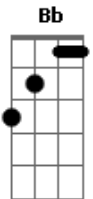

© ukulele-chords.com

© ukulele-chords.com