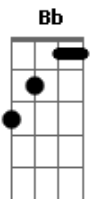

# Marcelo Brum-lemos - Alice

tom:

A

Há de se ver **A Bb**  
**F G Bb**  
 Alice acaricia o por-do-sol  
**Dm G Bb**  
 E vem me ver  
**A Bb**  
 Um homem jaz  
**F G**  
 Flechado por um beijo em lá bemol  
**Bb G Bb**  
 Descanse em paz?  
**G Bb**  
 Tua mão morena e fria ?  
**G Bb**  
 Toca a minha repentina  
**F G Bb Dm**  
 Me faz sentir o céu bem devagar  
**G Bb**  
 Tua voz soturna, fria  
**G Bb**  
 Guia a minha ao fim do dia  
**F G Bb Dm**  
 Torna meu destino mais veloz  
**G F G F G**  
 Ahhh.....ahhh.....ahhh.....ahhh.....ahhh

## Acordes

© ukelele-chords.com

© ukelele-chords.com

© ukelele-chords.com

© ukelele-chords.com

© ukelele-chords.com

Pensando bem  
**F G Bb**  
 Há de se ver Alice em outro cais  
**Dm G Bb**  
 Em outro mar  
**A Bb**  
 Já tanto faz  
**F G Bb**  
 Se Deus vem de mãos dadas ao Luar  
**Dm G Bb**  
 Com Satanás  
**G Bb**  
 Teu veludo aliciante ?  
**G Bb**  
 Rege o Véu, Estrelas, Noite  
**F G Bb Dm**  
 Fábulas de olhos gesto e cor  
**G Bb**  
 Troca flertes com a Morte  
**G Bb**  
 Bate as asas de anjo forte  
**F G Bb Dm**  
 Rege firme o Caos ao meu redor  
**G F G F G**  
 Ahhh.....ahhh..... Ahhh..... Ahhh.....Ahhh  
 [Final] **G Bb Dm G Bb Dm**  
**G Bb F G Bb Dm**  
**G F G F G**