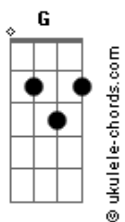

Marcelo Bomfim - Lá Na Cruz

tom:

G

Onde poderei achar
Alegria pra viver
Somente em Ti, Senhor

(Em D G)
(G C G Am)
(Em D G)
(G C D)

Como poderei viver
Sem você perto de mim
Preciso ser cheio de Ti

Sim eu sei que estás aqui
Posso sentir tua presença
Sobre mim

Neste lugar de louvor
Celebramos a vitória lá na Cruz

(Em D G)
(G C D)

Onde poderei achar
Alegria pra viver
Somente em Ti, Senhor

Como poderei viver
Sem você perto de mim
Preciso ser cheio de Ti

Sim eu sei que estás aqui
Posso sentir tua presença
Sobre mim

Neste lugar de louvor

Acordes

Celebramos a vitória lá na Cruz

Do nosso Rei Jesus

Nem a morte foi capaz de O parar
E ressurgiu, vencedor
E um dia Ele irá pra nos buscar

Do nosso Rei Jesus

Nem a morte foi capaz de O parar
E ressurgiu, vencedor
E um dia Ele irá pra nos buscar