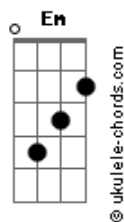

Marcelo Bomfim - Lá Na Cruz

tom:

G

Onde poderei achar
Alegria pra viver
Somente em Ti, Senhor

(Em D G)
(G C G Am)
(Em D G)
(G C D)

Como poderei viver
Sem você perto de mim
Preciso ser cheio de Ti

Sim eu sei que estás aqui
Posso sentir tua presença
Sobre mim

Neste lugar de louvor
Celebramos a vitória lá na Cruz

(Em D G)
(G C D)

Onde poderei achar
Alegria pra viver
Somente em Ti, Senhor

Como poderei viver
Sem você perto de mim
Preciso ser cheio de Ti

Sim eu sei que estás aqui
Posso sentir tua presença
Sobre mim

Neste lugar de louvor

Acordes

Celebramos a vitória lá na Cruz

Do nosso Rei Jesus

Nem a morte foi capaz de O parar
E ressurgiu, vencedor
E um dia Ele irá pra nos buscar

Do nosso Rei Jesus

Nem a morte foi capaz de O parar
E ressurgiu, vencedor
E um dia Ele irá pra nos buscar