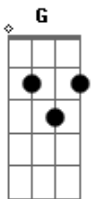

Marcelo Bomfim - Lá Na Cruz

tom:

G

Onde poderei achar
Alegria pra viver
Somente em Ti, Senhor

(Em D G)
(G C G Am)
(Em D G)
(G C D)

Como poderei viver
Sem você perto de mim
Preciso ser cheio de Ti

Sim eu sei que estás aqui
Posso sentir tua presença
Sobre mim

Neste lugar de louvor
Celebramos a vitória lá na Cruz

(Em D G)
(G C D)

Onde poderei achar
Alegria pra viver
Somente em Ti, Senhor

Como poderei viver
Sem você perto de mim
Preciso ser cheio de Ti

Sim eu sei que estás aqui
Posso sentir tua presença
Sobre mim

Neste lugar de louvor

Acordes

© ukulele-chords.com