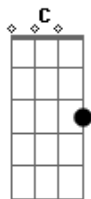

© ukulele-chords.com