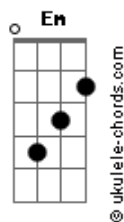

# Marcelo Bomfim - Lá Na Cruz

tom:

G

Onde poderei achar  
Alegria pra viver  
Somente em Ti, Senhor

( Em D G )  
( G C G Am )  
( Em D G )  
( G C D )

Como poderei viver  
Sem você perto de mim  
Preciso ser cheio de Ti

Sim eu sei que estás aqui  
Posso sentir tua presença  
Sobre mim

Neste lugar de louvor  
Celebramos a vitória lá na Cruz

( Em D G )  
( G C D )

Onde poderei achar  
Alegria pra viver  
Somente em Ti, Senhor

Como poderei viver  
Sem você perto de mim  
Preciso ser cheio de Ti

Sim eu sei que estás aqui  
Posso sentir tua presença  
Sobre mim

Neste lugar de louvor