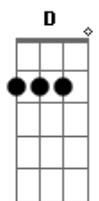

Marcelo Aquino - O Super Herói

tom:

Intro: D A Bm G A7 D

A vida é feita de escolhas

Escolhi você

Para amar e te proteger

Chega de iludir chega de sofrer

Dessa vez é pra valer

Teve um Ice barg, ou um Big Bang

Quando ela me olhou

Em dois corações registrados tem

Tudo o que Rolou

Acordes

© ukulele-chords.com