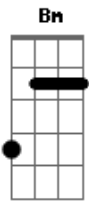

© ukulele-chords.com