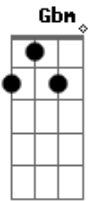

# Marcelo Aquino - Eterna Namorada

Tom: D

Ao relembrar nosso primeiro beijo  
 Já vem um brilho no olhar  
 Logo vem em pensamento  
 O dia a hora e o lugar  
 Dormindo sonho com você  
 Acordo penso em te ligar

Tenho certeza que esse amor  
 Cada vez mais vai aumentar  
 Diz que me ama diz que me quer que está apaixonada  
 Sei que você pra sempre vai ser minha eterna namorada  
 Te amar por toda minha vida, por toda vida vou te amar  
 De janeiro a janeiro com você quero ficar  
 Com você minha querida, é tão lindo caminhar  
 Ao meu lado é o seu, ao seu lado é o meu lugar