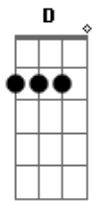

Marcelo Aquino - Eterna Namorada

Tom: D

Ao relembrar nosso primeiro beijo
Já vem um brilho no olhar
Logo vem em pensamento
O dia a hora e o lugar
Dormindo sonho com você
Acordo penso em te ligar

Tenho certeza que esse amor
Cada vez mais vai aumentar
Diz que me ama diz que me quer que está apaixonada
Sei que você pra sempre vai ser minha eterna namorada
Te amar por toda minha vida, por toda vida vou te amar
De janeiro a janeiro com você quero ficar
Com você minha querida, é tão lindo caminhar
Ao meu lado é o seu, ao seu lado é o meu lugar

Acordes