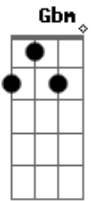

© ukulele-chords.com