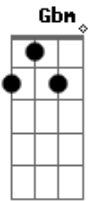

© ukulele-chords.com