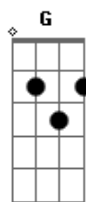

# Marcelo Aquino - Chapéu Fivela e Botina

tom:

Intro: A G D A G D

Ela foi só tirar uma foto pra postar Instagram

Segurando a porteira

E a tal boiadeira partia amanhã

Mas quando ela viu o charme da roça a moça pirou

A felicidade que a simplicidade lhe proporcionou

Um céu estrelado a fogueira e a prosa

A roça ela amou

[Refrão]

Chapéu, fivela e botina

Dá Um close na menina

Chapéu, fivela e botina

Na roça ela tá no clima

## Acordes

© ukulele-chords.com

© ukulele-chords.com

© ukulele-chords.com

( A G D A G D )

Ela foi só tirar uma foto pra postar Instagram

Segurando a porteira

E a tal boiadeira partia amanhã