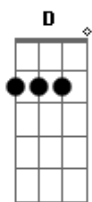

# Marcelo Aquino - Chapéu Fivela e Botina

tom:

Intro: A G D A G D

Ela foi só tirar uma foto pra postar Instagram

Segurando a porteira

E a tal boiadeira partia amanhã

Mas quando ela viu o charme da roça a moça pirou

A felicidade que a simplicidade lhe proporcionou

Um céu estrelado a fogueira e a prosa

A roça ela amou

[Refrão]

Chapéu, fivela e botina

Dá Um close na menina

Chapéu, fivela e botina

Na roça ela tá no clima

## Acordes

© ukulele-chords.com

© ukulele-chords.com

© ukulele-chords.com

( A G D A G D )

Ela foi só tirar uma foto pra postar Instagram

Segurando a porteira

E a tal boiadeira partia amanhã