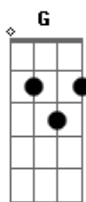

Marcelo Aquino - Chapéu Fivela e Botina

tom:

Intro: A G D A G D

Ela foi só tirar uma foto pra postar Instagram

Segurando a porteira

E a tal boiadeira partia amanhã

Mas quando ela viu o charme da roça a moça pirou

A felicidade que a simplicidade lhe proporcionou

Um céu estrelado a fogueira e a prosa

A roça ela amou

[Refrão]

Chapéu, fivela e botina

Dá Um close na menina

Chapéu, fivela e botina

Na roça ela tá no clima

Acordes

© ukulele-chords.com

© ukulele-chords.com

© ukulele-chords.com

(A G D A G D)

Ela foi só tirar uma foto pra postar Instagram

Segurando a porteira

E a tal boiadeira partia amanhã