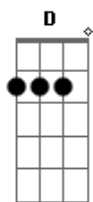

Marcelo Aquino - Chapéu Fivela e Botina

tom:

Intro: A G D A G D

Ela foi só tirar uma foto pra postar Instagram

Segurando a porteira

E a tal boiadeira partia amanhã

Mas quando ela viu o charme da roça a moça pirou

A felicidade que a simplicidade lhe proporcionou

Um céu estrelado a fogueira e a prosa

A roça ela amou

[Refrão]

Chapéu, fivela e botina

Dá Um close na menina

Chapéu, fivela e botina

Na roça ela tá no clima

Acordes

© ukulele-chords.com

© ukulele-chords.com

© ukulele-chords.com

(A G D A G D)

Ela foi só tirar uma foto pra postar Instagram

Segurando a porteira

E a tal boiadeira partia amanhã