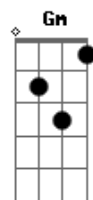

© ukulele-chords.com