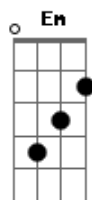

© ukulele-chords.com