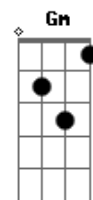

© ukulele-chords.com