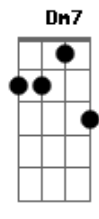

Marcelo Aguiar - Quebranta-me

Tom: C

Teclado Intro.: : Am7 : Am7 : G F : Bb : F : G :

Am7 Am7 F
 Como pode alguém Te conhecer e olhar pra trás?
 Am7 Am7 F
 Como pode alguém provar de Ti e não ter sede?
 C Dm7 Dm7 G
 Poderá alguém ouvir a Tua voz, sem prostrado Te adorar?
 C Dm7 Dm7 G
 Continuar com medo mesmo conhecendo o poder do Teu amor?

Am7 Am F
 Tentar fugir, se esconder no meio da aflição
 Am7 Am F
 Pra onde ir se só Tu tens palavras e vida?
 C Dm7 Dm7 G
 Se pertos estás meu Senhor de todos que te invocam
 C Dm7 Dm7 G
 Nada impedirá que o Teu poder venha sobre mim

Minha vida está no Teu altar

Am7
 Tentar fugir...

C
 Quebranta-me Senhor
 G Am
 Renova a minha vida
 Bb G
 Faz-me viver pra sempre no primeiro amor [3X]
 C
 Quebranta-me Senhor
 G Am
 controla a minha vida
 Bb G
 Só quero ter o que eu possa Te entregar /
 Bb
 Minha vida está no Teu altar

obs.: a nota Am7 e feita pelo teclado na música toda. a guitarra e o violão fazem só Am.

Acordes

© ukulele-chords.com

© ukulele-chords.com

© ukulele-chords.com

© ukulele-chords.com

© ukulele-chords.com

© ukulele-chords.com