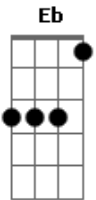

Marcelo Aguiar - Não Dá Pra Fazer Amor Sem Ter Você

Tom: D

(intro) Eb Fm Bb7 Eb Fm Ab Bb7 Eb

De repente foi saindo dos meus braços
Fm
Foi embora sem dizer porque e pra onde
Ab Bb7 Eb Bb7

Fez a minha fantasia o meu fracasso
Eb Fm
E quebrou meu coração em mil pedaços
Ab Bb7 Eb

Dividiu o meu caminho entre o bem e o mal
Cm Bb7
Colocou na minha estrada tanto mistério
Ab Bb7 Eb

Minha vida sem você é um grande temporal
Cm Bb7
Minha noite sem você é um inferno
Ab Bb7 Eb

É difícil conviver com essa falta de você
Fm Eb
Eu procuro e não consigo te esquecer
Fm Bb7 Eb

(intro)
Cm Bb7
Dividiu o meu caminho entre o bem e o mal
Ab Bb7 Eb

Colocou na minha estrada tanto mistério
Cm Bb7
Minha vida sem você é um grande temporal
Ab Bb7 Eb

Minha noite sem você é um inferno
Fm Eb
É difícil conviver com essa falta de você
Fm Bb7 Eb

Não dá, não dá
Cm Bb7

Não dá pra fazer amor sem ter você
Fm Bb7 Eb

Não dá, não dá

Acordes

© uku|le|le-chords.com

© uku|le|le-chords.com

© uku|le|le-chords.com

© uku|le|le-chords.com