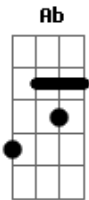

Marcelo Aguiar - Não Dá Pra Fazer Amor Sem Ter Você

Tom: D

(intro) Eb Fm Bb7 Eb Fm Ab Bb7 Eb

De repente foi saindo dos meus braços
Fm
Foi embora sem dizer porque e pra onde
Ab Bb7 Eb Bb7

Fez a minha fantasia o meu fracasso
Eb Fm
E quebrou meu coração em mil pedaços
Ab Bb7 Eb

(intro)
Cm Bb7
Dividiu o meu caminho entre o bem e o mal
Ab Bb7 Eb

Colocou na minha estrada tanto mistério
Cm Bb7
Minha vida sem você é um grande temporal
Ab Bb7 Eb

Minha noite sem você é um inferno
Fm Eb
É difícil conviver com essa falta de você
Fm Bb7 Eb

Não dá, não dá
Cm Bb7

Não dá pra fazer amor sem ter você
Fm Bb7 Eb

Não dá, não dá

Acordes

© ukulele-chords.com

© ukulele-chords.com

© ukulele-chords.com

© ukulele-chords.com