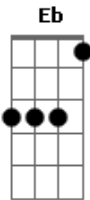

© ukulele-chords.com